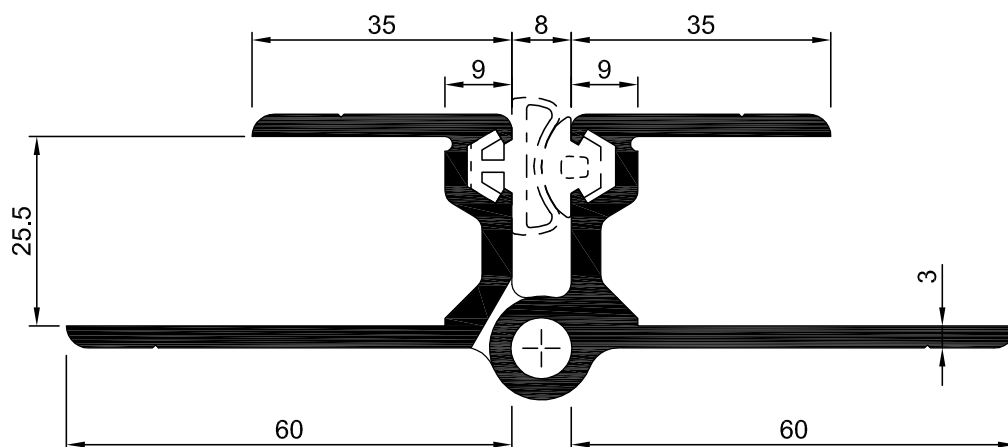

Pianoscharnier 20 mm t.b.v. zijdeuren

Lengte:	Art.nr.:	
2500	420 271	<i>brute</i>
3000	474 026	<i>anod/brute</i>

Pianoscharnier 25 mm t.b.v. zijdeuren

Lengte:	Art.nr.:	
2500	420 196	<i>brute</i>
3000	474 027	<i>anod/brute</i>