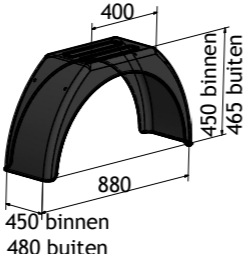

288012000

885955100

SPATSCHERM

280967000

281288000

CITYCRUISERS: 2 tot 3,5 ton | 3,5 tot 7 ton

Nr.	Naam	Uitvoering / materiaal	Afmeting mm	Gewicht kg	Artikelnummer
5.	Laadklepaanslag	Hoekprofiel L=1.500 mm / Thermisch verzinkt		6,560	282247981
		Aanslag laadklep links / Thermisch verzinkt		0,400	885950000
		Aanslag laadklep rechts / Thermisch verzinkt		0,400	885951000
		Schoor laadklepaansluiting links t.b.v. 90 mm hoge langsligger / Thermisch verzinkt		0,590	282249981
		Schoor laadklepaansluiting rechts t.b.v. 90 mm hoge langsligger / Thermisch verzinkt		0,590	282248981
		Schoor laadklepaansluiting links t.b.v. 120 mm hoge langsligger / Thermisch verzinkt		0,450	282251981
		Schoor laadklepaansluiting rechts t.b.v. 120 mm hoge langsligger / Thermisch verzinkt		0,450	282250981

Naam	Uitvoering / materiaal	Afmeting mm	Gewicht kg	Artikelnummer	
Lichtbak	Buiten i.c.m. 90 mm langsligger, topklep / Aluminium		3	0,808	288038000
	Midden kentekenplaat, topklep / Aluminium		3	2,840	288035000
	Buiten i.c.m. 120 mm langsligger, topklep / Aluminium		3	0,950	288034000
	Opvulstrip / Aluminium	240*30*3		0,080	288036000
	Achterdeuren / Aluminium		3	5,300	288032000
	Afdekplaat langsligger lichtbak, achterdeuren / Aluminium		3	2,762	288033000
	Lichtbaksteun i.c.m. 120 mm langsligger CC Kardel / Thermisch verzinkt			0,500	288037000
Bevestiging laadklepbedieningskast	Bevestigingsstrip laadklepbedieningskast / RVS		3	0,660	288013000
Spatschermsteun	Steun t.b.v. spatscherm dubbellucht / RVS		2	0,750	288012000
	Steun t.b.v. spatscherm enkellucht / RVS		2	0,518	885955100
Spatscherm	Spatscherm plat, witte rand, enkellucht / Polyethyleen	450*1.480*920*400		2,798	280967000
	Spatscherm plat, witte rand, dubbellucht / Polyethyleen	260*880*1.450		1,800	281288000