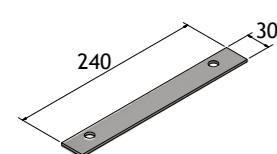

LICHTBAK ALUMINIUM I.C.M. ACHTERDEUREN

288036000