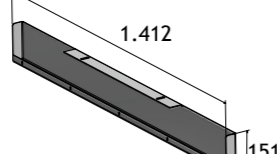

CITYCRUISERS: 2 tot 3,5 ton | 3,5 tot 7 ton

LAADKLEPAANSLAG

282247981

885950000

885951000

LAADKLEPAANSLAG

282249981

282248981

282251981

282250981

LICHTBAK ALUMINIUM I.C.M. LAADKLEP

288038000

288035000

288034000

288036000

LICHTBAK ALUMINIUM I.C.M. ACHTERDEUREN

288036000

288032000

288033000

T.B.V. CC KARDEL

288037000

BEVESTIGINGSSTRIP
LAADKLEPKAST

288013000

SPATSCHERMSTEUN

288012000

885955100

SPATSCHERM

280967000

281288000

CITYCRUISERS: 2 tot 3,5 ton | 3,5 tot 7 ton

Nr.	Naam	Uitvoering / materiaal	Afmeting mm	Gewicht kg	Artikelnummer
5.	Laadklepaanslag	Hoekprofiel L=1.500 mm / Thermisch verzinkt		6,560	282247981
		Aanslag laadklep links / Thermisch verzinkt		0,400	885950000
		Aanslag laadklep rechts / Thermisch verzinkt		0,400	885951000
		Schoor laadklepaansluiting links t.b.v. 90 mm hoge langsligger / Thermisch verzinkt		0,590	282249981
		Schoor laadklepaansluiting rechts t.b.v. 90 mm hoge langsligger / Thermisch verzinkt		0,590	282248981
		Schoor laadklepaansluiting links t.b.v. 120 mm hoge langsligger / Thermisch verzinkt		0,450	282251981
		Schoor laadklepaansluiting rechts t.b.v. 120 mm hoge langsligger / Thermisch verzinkt		0,450	282250981