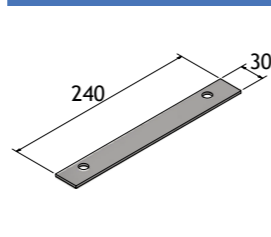

CITYCRUISERS: 2 tot 3,5 ton | 3,5 tot 7 ton

LAADKLEPAANSLAG

282247981

885950000

885951000

LAADKLEPAANSLAG

282249981

282248981

282251981

282250981

LICHTBAK ALUMINIUM I.C.M. LAADKLEP

288038000

288035000

288034000

288036000

LICHTBAK ALUMINIUM I.C.M. ACHTERDEUREN

288036000

288032000

288033000

T.B.V. CC KARDEL

288037000

BEVESTIGINGSSTRIP
LAADKLEPKAST

288013000

SPATSCHERMSTEUN

288012000

885955100

SPATSCHERM

280967000

281288000

CITYCRUISERS: 2 tot 3,5 ton | 3,5 tot 7 ton

Nr.	Naam	Uitvoering / materiaal	Afmeting mm	Gewicht kg	Artikelnummer
5.	Laadklepaanslag	Hoekprofiel L=1.500 mm / Thermisch verzinkt		6,560	282247981
		Aanslag laadklep links / Thermisch verzinkt		0,400	885950000
		Aanslag laadklep rechts / Thermisch verzinkt		0,400	885951000
		Schoor laadklepaansluiting links t.b.v. 90 mm hoge langsligger / Thermisch verzinkt		0,590	282249981
		Schoor laadklepaansluiting rechts t.b.v. 90 mm hoge langsligger / Thermisch verzinkt		0,590	282248981
		Schoor laadklepaansluiting links t.b.v. 120 mm hoge langsligger / Thermisch verzinkt		0,450	282251981
		Schoor laadklepaansluiting rechts t.b.v. 120 mm hoge langsligger / Thermisch verzinkt		0,450	282250981