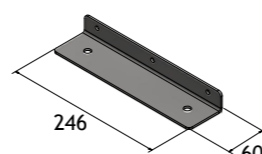

288036000

288032000

288033000

T.B.V. CC KARDEL

288037000

BEVESTIGINGSSTRIP
LAADKLEPKAST

288013000

SPATSCHERMSTEUN

288012000

885955100

SPATSCHERM

280967000

281288000

CITYCRUISERS: 2 tot 3,5 ton | 3,5 tot 7 ton

Nr.	Naam	Uitvoering / materiaal	Afmeting mm	Gewicht kg	Artikelnummer
5.	Laadklepaanslag	Hoekprofiel L=1.500 mm / Thermisch verzinkt		6,560	282247981
		Aanslag laadklep links / Thermisch verzinkt		0,400	885950000
		Aanslag laadklep rechts / Thermisch verzinkt		0,400	885951000
		Schoor laadklepaansluiting links t.b.v. 90 mm hoge langsligger / Thermisch verzinkt		0,590	282249981
		Schoor laadklepaansluiting rechts t.b.v. 90 mm hoge langsligger / Thermisch verzinkt		0,590	282248981
		Schoor laadklepaansluiting links t.b.v. 120 mm hoge langsligger / Thermisch verzinkt		0,450	282251981
		Schoor laadklepaansluiting rechts t.b.v. 120 mm hoge langsligger / Thermisch verzinkt		0,450	282250981