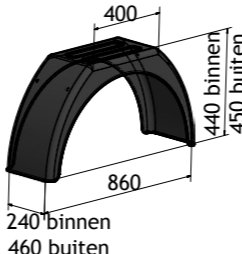

288012000

885955100

SPATSCHERM

280967000

281288000

CITYCRUISERS: 2 tot 3,5 ton | 3,5 tot 7 ton

Nr.	Naam	Uitvoering / materiaal	Afmeting mm	Gewicht kg	Artikelnummer
5.	Laadklepaanslag	Hoekprofiel L=1.500 mm / Thermisch verzinkt		6,560	282247981
		Aanslag laadklep links / Thermisch verzinkt		0,400	885950000
		Aanslag laadklep rechts / Thermisch verzinkt		0,400	885951000
		Schoor laadklepaansluiting links t.b.v. 90 mm hoge langsligger / Thermisch verzinkt		0,590	282249981
		Schoor laadklepaansluiting rechts t.b.v. 90 mm hoge langsligger / Thermisch verzinkt		0,590	282248981
		Schoor laadklepaansluiting links t.b.v. 120 mm hoge langsligger / Thermisch verzinkt		0,450	282251981
		Schoor laadklepaansluiting rechts t.b.v. 120 mm hoge langsligger / Thermisch verzinkt		0,450	282250981

Naam	Uitvoering / materiaal	Afmeting mm	Gewicht kg	Artikelnummer	
Lichtbak	Buiten i.c.m. 90 mm langsligger, topklep / Aluminium		3	0,808	288038000
	Midden kentekenplaat, topklep / Aluminium		3	2,840	288035000
	Buiten i.c.m. 120 mm langsligger, topklep / Aluminium		3	0,950	288034000
	Opvulstrip / Aluminium	240*30*3		0,080	288036000
	Achterdeuren / Aluminium		3	5,300	288032000
	Afdekplaat langsligger lichtbak, achterdeuren / Aluminium		3	2,762	288033000
	Lichtbaksteun i.c.m. 120 mm langsligger CC Kardel / Thermisch verzinkt			0,500	288037000
Bevestiging laadklepbedieningskast	Bevestigingsstrip laadklepbedieningskast / RVS		3	0,660	288013000
Spatschermsteun	Steun t.b.v. spatscherm dubbellucht / RVS		2	0,750	288012000
	Steun t.b.v. spatscherm enkellucht / RVS		2	0,518	885955100
Spatscherm	Spatscherm plat, witte rand, enkellucht / Polyethyleen	450*1.480*920*400		2,798	280967000
	Spatscherm plat, witte rand, dubbellucht / Polyethyleen	260*880*1.450		1,800	281288000