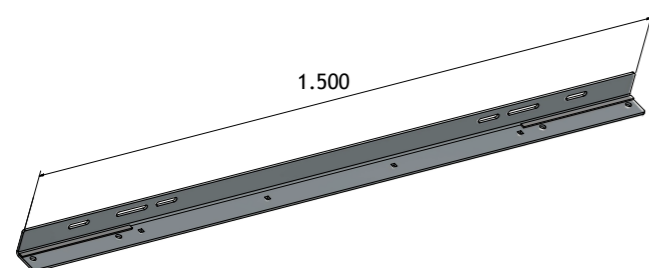

CITYCRUISERS: 2 tot 3,5 ton | 3,5 tot 7 ton

LAADKLEPAANSLAG

282247981

885950000

885951000

LAADKLEPAANSLAG

282249981

282248981

282251981

282250981

LICHTBAK ALUMINIUM I.C.M. LAADKLEP

288038000

288035000

288034000

288036000

LICHTBAK ALUMINIUM I.C.M. ACHTERDEUREN

288036000

288032000

288033000

T.B.V. CC KARDEL

288037000

BEVESTIGINGSSTRIP
LAADKLEPKAST

288013000

SPATSCHERMSTEUN

288012000

885955100

SPATSCHERM

280967000

281288000

CITYCRUISERS: 2 tot 3,5 ton | 3,5 tot 7 ton

Nr.	Naam	Uitvoering / materiaal	Afmeting mm	Gewicht kg	Artikelnummer
5.	Laadklepaanslag	Hoekprofiel L=1.500 mm / Thermisch verzinkt		6,560	282247981
		Aanslag laadklep links / Thermisch verzinkt		0,400	885950000
		Aanslag laadklep rechts / Thermisch verzinkt		0,400	885951000
		Schoor laadklepaansluiting links t.b.v. 90 mm hoge langsligger / Thermisch verzinkt		0,590	282249981
		Schoor laadklepaansluiting rechts t.b.v. 90 mm hoge langsligger / Thermisch verzinkt		0,590	282248981
		Schoor laadklepaansluiting links t.b.v. 120 mm hoge langsligger / Thermisch verzinkt		0,450	282251981
		Schoor laadklepaansluiting rechts t.b.v. 120 mm hoge langsligger / Thermisch verzinkt		0,450	282250981

Naam	Uitvoering / materiaal	Afmeting mm	Gewicht kg	Artikelnummer	
Lichtbak	Buiten i.c.m. 90 mm langsligger, topklep / Aluminium		3	0,808	288038000
	Midden kentekenplaat, topklep / Aluminium		3	2,840	288035000
	Buiten i.c.m. 120 mm langsligger, topklep / Aluminium		3	0,950	288034000
	Opvulstrip / Aluminium	240*30*3		0,080	288036000
	Achterdeuren / Aluminium		3	5,300	288032000
	Afdekplaat langsligger lichtbak, achterdeuren / Aluminium		3	2,762	288033000
	Lichtbaksteun i.c.m. 120 mm langsligger CC Kardel / Thermisch verzinkt			0,500	288037000
Bevestiging laadklepbedieningskast	Bevestigingsstrip laadklepbedieningskast / RVS		3	0,660	288013000
Spatschermsteun	Steun t.b.v. spatscherm dubbellucht / RVS		2	0,750	288012000
	Steun t.b.v. spatscherm enkellucht / RVS		2	0,518	885955100
Spatscherm	Spatscherm plat, witte rand, enkellucht / Polyethyleen	450*1.480*920*400		2,798	280967000
	Spatscherm plat, witte rand, dubbellucht / Polyethyleen	260*880*1.450		1,800	281288000

Bel onze verkoop voor de juiste langsliggers + uitvoering en aantal consoles per type truck.

Zijdelingse afscherming zie pagina 109 Hst. Carrosseriedelen