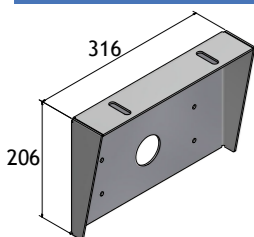

282251981

282250981

LICHTBAK ALUMINIUM I.C.M. LAADKLEP

288038000

288035000

288034000

288036000

LICHTBAK ALUMINIUM I.C.M. ACHTERDEUREN

288036000

288032000

288033000

T.B.V. CC KARDEL

288037000

BEVESTIGINGSSTRIP
LAADKLEPKAST

288013000

SPATSCHERMSTEUN

288012000

885955100

SPATSCHERM

280967000

281288000

CITYCRUISERS: 2 tot 3,5 ton | 3,5 tot 7 ton

Nr.	Naam	Uitvoering / materiaal	Afmeting mm	Gewicht kg	Artikelnummer
5.	Laadklepaanslag	Hoekprofiel L=1.500 mm / Thermisch verzinkt		6,560	282247981
		Aanslag laadklep links / Thermisch verzinkt		0,400	885950000
		Aanslag laadklep rechts / Thermisch verzinkt		0,400	885951000
		Schoor laadklepaansluiting links t.b.v. 90 mm hoge langsligger / Thermisch verzinkt		0,590	282249981
		Schoor laadklepaansluiting rechts t.b.v. 90 mm hoge langsligger / Thermisch verzinkt		0,590	282248981
		Schoor laadklepaansluiting links t.b.v. 120 mm hoge langsligger / Thermisch verzinkt		0,450	282251981
		Schoor laadklepaansluiting rechts t.b.v. 120 mm hoge langsligger / Thermisch verzinkt		0,450	282250981