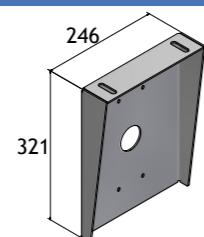

282251981

282250981

LICHTBAK ALUMINIUM I.C.M. LAADKLEP

288038000

288035000

288034000

288036000

LICHTBAK ALUMINIUM I.C.M. ACHTERDEUREN

288036000

288032000

288033000

T.B.V. CC KARDEL

288037000

BEVESTIGINGSSTRIP
LAADKLEPKAST

288013000

SPATSCHERMSTEUN

288012000

885955100

SPATSCHERM

280967000

281288000

CITYCRUISERS: 2 tot 3,5 ton | 3,5 tot 7 ton

Nr.	Naam	Uitvoering / materiaal	Afmeting mm	Gewicht kg	Artikelnummer
5.	Laadklepaanslag	Hoekprofiel L=1.500 mm / Thermisch verzinkt		6,560	282247981
		Aanslag laadklep links / Thermisch verzinkt		0,400	885950000
		Aanslag laadklep rechts / Thermisch verzinkt		0,400	885951000
		Schoor laadklepaansluiting links t.b.v. 90 mm hoge langsligger / Thermisch verzinkt		0,590	282249981
		Schoor laadklepaansluiting rechts t.b.v. 90 mm hoge langsligger / Thermisch verzinkt		0,590	282248981
		Schoor laadklepaansluiting links t.b.v. 120 mm hoge langsligger / Thermisch verzinkt		0,450	282251981
		Schoor laadklepaansluiting rechts t.b.v. 120 mm hoge langsligger / Thermisch verzinkt		0,450	282250981