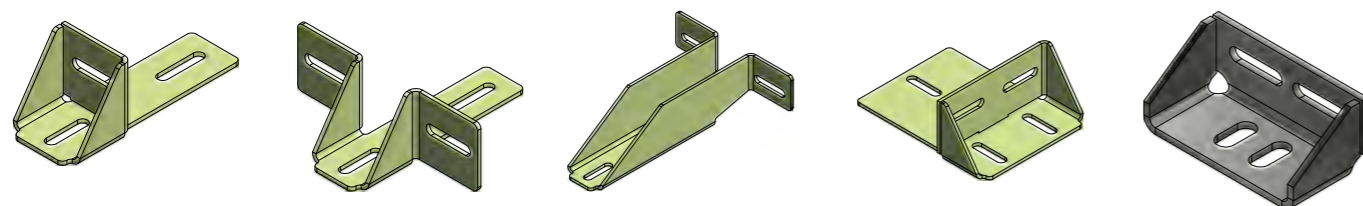

CITYCRUISERS: 2 tot 3,5 ton | 3,5 tot 7 ton

LANGSLIGGERS ALUMINIUM

282222000

282223000

425684009004500

288019000

425335009004500

CONSOLES T.B.V. 120 MM LANGSLIGGERS

288001000

288002000

288003000

288004000

288005000

KIKKERPLATEN T.B.V. MONTAGE LANGSLIGGERS / DWARSLIGGERS

883020000

884814000

Nr.	Naam	Uitvoering / materiaal	Afmeting mm	Gewicht kg	Artikelnummer
1	Aluminium langsliggers	Links bewerkt t.b.v. MB Sprinter 5 serie dubbellucht WB 4.325 mm	H = 90 L = 4.500	20,100	282222000
		Rechts bewerkt t.b.v. MB Sprinter 5 serie dubbellucht WB 4.325 mm	H = 90 L = 4.500	20,100	282223000
		Onbewerkt	H = 90 L = 4.500	20,097	425684009004500
		Voorzien van montagegaten t.b.v. merkspecifieke consoles	H = 120 L = 4.500	15,421	288019000
		Onbewerkt	H = 120 L = 4.500	15,421	425335009004500
2	Consoles t.b.v. 120 mm langsligger	T.b.v. Iveco Daily Renault Master EL Peugeot/Citroen		0,530	288001000
		T.b.v. Ford Transit MB Sprinter VW Crafter MAN TGE Iveco Daily Renault Master Peugeot/Citroen		0,690	288002000
		T.b.v. MB Sprinter VW Crafter MAN TGE		1,270	288003000
		T.b.v. MB Sprinter Iveco Daily Renault Master Peugeot/Citroen		1,280	288004000
		Algemeen toepasbaar		0,600	288005000
3	Kikkerplaten t.b.v. montage langsliggers/ dwarsliggers	Rechthoekig M10 t.b.v. 425323 425274 / Aluminium		0,045	883020000
		Montageplaat 70 mm, 2x M10 t.b.v. montagesteun zijdelingse afscherming 280955000 / Aluminium		0,080	884814000
		Gebogen met gat rond 12mm / Staal verzinkt		0,298	873461981
		T.b.v. voorste dwarsligger MB Sprinter DL / Staal verzinkt		0,364	281384981
		Verlengd / Verzinkt		0,600	282142981
4	Aluminium dwarsliggers	Brute	H = 60 L = 5.150	7,323	425323009005150
			H = 60 L = 6.600	9,385	425323009006600
		Brute	H = 60 L = 5.150	10,645	425274009005150
			H = 60 L = 6.600	17,662	425274009006600