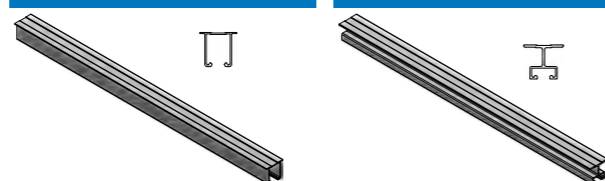

288001000

288002000

288003000

288004000

288005000

KIKKERPLATEN T.B.V. MONTAGE LANGSLIGGERS / DWARSLIGGERS

883020000

884814000

873461981

281384981

282142981

283064000

DWARSLIGGERS ALUMINIUM

425323

425274

CITYCRUISERS: 2 tot 3,5 ton | 3,5 tot 7 ton

Nr.	Naam	Uitvoering / materiaal	Afmeting mm	Gewicht kg	Artikelnummer
1	Aluminium langsliggers	Links bewerkt t.b.v. MB Sprinter 5 serie dubbellucht WB 4.325 mm	H = 90 L = 4.500	20,100	282222000
		Rechts bewerkt t.b.v. MB Sprinter 5 serie dubbellucht WB 4.325 mm	H = 90 L = 4.500	20,100	282223000
		Onbewerkt	H = 90 L = 4.500	20,097	425684009004500
		Voorzien van montagegaten t.b.v. merkspecifieke consoles	H = 120 L = 4.500	15,421	288019000
		Onbewerkt	H = 120 L = 4.500	15,421	425335009004500
2	Consoles t.b.v. 120 mm langsligger	T.b.v. Iveco Daily Renault Master EL Peugeot/Citroen		0,530	288001000
		T.b.v. Ford Transit MB Sprinter VW Crafter MAN TGE Iveco Daily Renault Master Peugeot/Citroen		0,690	288002000
		T.b.v. MB Sprinter VW Crafter MAN TGE		1,270	288003000
		T.b.v. MB Sprinter Iveco Daily Renault Master Peugeot/Citroen		1,280	288004000
		Algemeen toepasbaar		0,600	288005000
3	Kikkerplaten t.b.v. montage langsliggers/ dwarsliggers	Rechthoekig M10 t.b.v. 425323 425274 / Aluminium		0,045	883020000
		Montageplaat 70 mm, 2x M10 t.b.v. montagesteun zijdelingse afscherming 280955000 / Aluminium		0,080	884814000
		Gebogen met gat rond 12mm / Staal verzinkt		0,298	873461981
		T.b.v. voorste dwarsligger MB Sprinter DL / Staal verzinkt		0,364	281384981
		Verlengd / Verzinkt		0,600	282142981
4	Aluminium dwarsliggers	Brute	H = 60 L = 5.150	7,323	425323009005150
			H = 60 L = 6.600	9,385	425323009006600
		Brute	H = 60 L = 5.150	10,645	425274009005150
			H = 60 L = 6.600	17,662	425274009006600