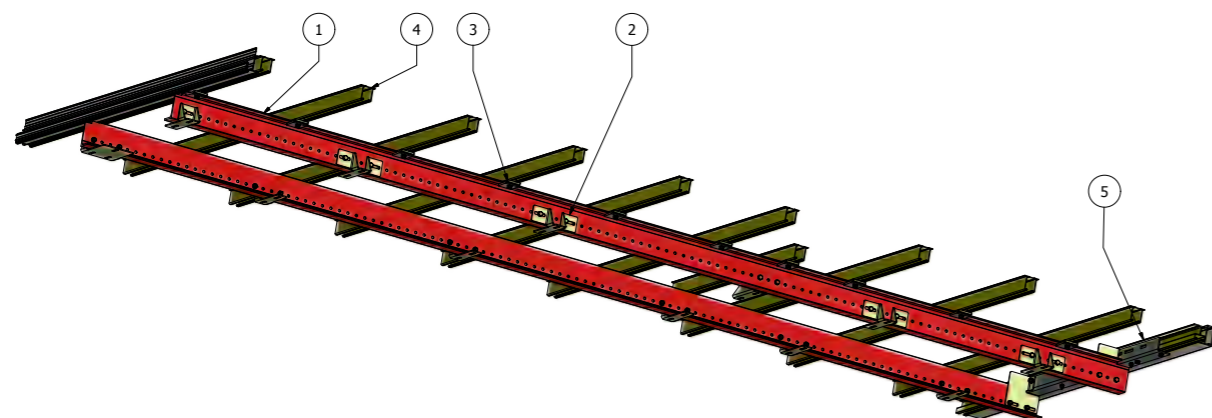

CITYCRUISERS: 2 tot 3,5 ton | 3,5 tot 7 ton

LANGSLIGGERS ALUMINIUM

282222000

282223000

425684009004500

288019000

425335009004500

CONSOLES T.B.V. 120 MM LANGSLIGGERS

288001000

288002000

288003000

288004000

288005000

KIKKERPLATEN T.B.V. MONTAGE LANGSLIGGERS / DWARSLIGGERS

883020000

884814000

Nr.	Naam	Uitvoering / materiaal	Afmeting mm	Gewicht kg	Artikelnummer
1	Aluminium langsliggers	Links bewerkt t.b.v. MB Sprinter 5 serie dubbellucht WB 4.325 mm	H = 90 L = 4.500	20,100	282222000
		Rechts bewerkt t.b.v. MB Sprinter 5 serie dubbellucht WB 4.325 mm	H = 90 L = 4.500	20,100	282223000
		Onbewerkt	H = 90 L = 4.500	20,097	425684009004500
		Voorzien van montagegaten t.b.v. merkspecifieke consoles	H = 120 L = 4.500	15,421	288019000
		Onbewerkt	H = 120 L = 4.500	15,421	425335009004500
2	Consoles t.b.v. 120 mm langsligger	T.b.v. Iveco Daily Renault Master EL Peugeot/Citroen		0,530	288001000
		T.b.v. Ford Transit MB Sprinter VW Crafter MAN TGE Iveco Daily Renault Master Peugeot/Citroen		0,690	288002000
		T.b.v. MB Sprinter VW Crafter MAN TGE		1,270	288003000
		T.b.v. MB Sprinter Iveco Daily Renault Master Peugeot/Citroen		1,280	288004000
		Algemeen toepasbaar		0,600	288005000
3	Kikkerplaten t.b.v. montage langsliggers/ dwarsliggers	Rechthoekig M10 t.b.v. 425323 425274 / Aluminium		0,045	883020000
		Montageplaat 70 mm, 2x M10 t.b.v. montagesteun zijdelingse afscherming 280955000 / Aluminium		0,080	884814000
		Gebogen met gat rond 12mm / Staal verzinkt		0,298	873461981
		T.b.v. voorste dwarsligger MB Sprinter DL / Staal verzinkt		0,364	281384981
		Verlengd / Verzinkt		0,600	282142981
4	Aluminium dwarsliggers	Brute	H = 60 L = 5.150	7,323	425323009005150
			H = 60 L = 6.600	9,385	425323009006600
		Brute	H = 60 L = 5.150	10,645	425274009005150
			H = 60 L = 6.600	17,662	425274009006600

5. Laadklepaanslag: zie volgende pagina.

Bel onze verkoop voor de juiste langsliggers + uitvoering en aantal consoles per type truck.