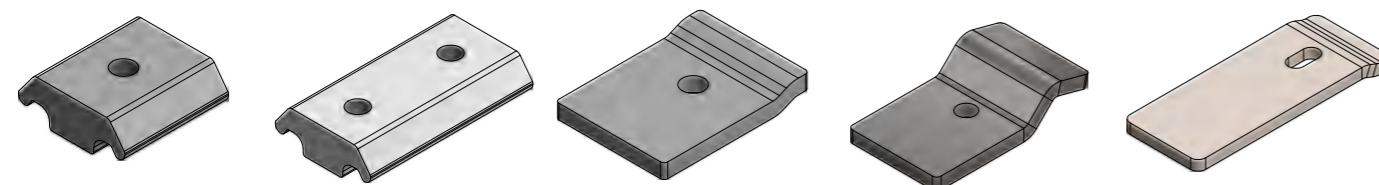

CITYCRUISERS: 2 tot 3,5 ton | 3,5 tot 7 ton

LANGSLIGGERS ALUMINIUM

282222000

282223000

425684009004500

288019000

425335009004500

CONSOLES T.B.V. 120 MM LANGSLIGGERS

288001000

288002000

288003000

288004000

288005000

KIKKERPLATEN T.B.V. MONTAGE LANGSLIGGERS / DWARSLIGGERS

883020000

884814000

873461981

281384981

282142981

283064000

DWARSLIGGERS ALUMINIUM

425323

425274

CITYCRUISERS: 2 tot 3,5 ton | 3,5 tot 7 ton