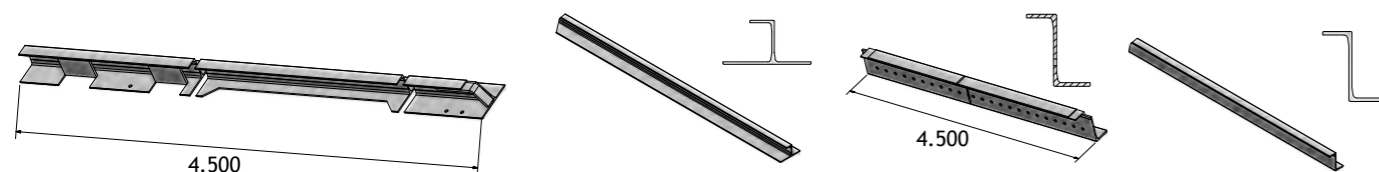

CITYCRUISERS: 2 tot 3,5 ton | 3,5 tot 7 ton

LANGSLIGGERS ALUMINIUM

282222000

282223000

425684009004500

288019000

425335009004500

CONSOLES T.B.V. 120 MM LANGSLIGGERS

288001000

288002000

288003000

288004000

288005000

KIKKERPLATEN T.B.V. MONTAGE LANGSLIGGERS / DWARSLIGGERS

883020000

884814000

Nr.	Naam	Uitvoering / materiaal	Afmeting mm	Gewicht kg	Artikelnummer
1	Aluminium langsliggers	Links bewerkt t.b.v. MB Sprinter 5 serie dubbellucht WB 4.325 mm	H = 90 L = 4.500	20,100	282222000
		Rechts bewerkt t.b.v. MB Sprinter 5 serie dubbellucht WB 4.325 mm	H = 90 L = 4.500	20,100	282223000
		Onbewerkt	H = 90 L = 4.500	20,097	425684009004500
		Voorzien van montagegaten t.b.v. merkspecifieke consoles	H = 120 L = 4.500	15,421	288019000
		Onbewerkt	H = 120 L = 4.500	15,421	425335009004500
2	Consoles t.b.v. 120 mm langsligger	T.b.v. Iveco Daily Renault Master EL Peugeot/Citroen		0,530	288001000
		T.b.v. Ford Transit MB Sprinter VW Crafter MAN TGE Iveco Daily Renault Master Peugeot/Citroen		0,690	288002000
		T.b.v. MB Sprinter VW Crafter MAN TGE		1,270	288003000
		T.b.v. MB Sprinter Iveco Daily Renault Master Peugeot/Citroen		1,280	288004000
		Algemeen toepasbaar		0,600	288005000
3	Kikkerplaten t.b.v. montage langsliggers/ dwarsliggers	Rechthoekig M10 t.b.v. 425323 425274 / Aluminium		0,045	883020000
		Montageplaat 70 mm, 2x M10 t.b.v. montagesteun zijdelingse afscherming 280955000 / Aluminium		0,080	884814000
		Gebogen met gat rond 12mm / Staal verzinkt		0,298	873461981
		T.b.v. voorste dwarsligger MB Sprinter DL / Staal verzinkt		0,364	281384981
		Verlengd / Verzinkt		0,600	282142981
4	Aluminium dwarsliggers	Brute	H = 60 L = 5.150	7,323	425323009005150
			H = 60 L = 6.600	9,385	425323009006600
		Brute	H = 60 L = 5.150	10,645	425274009005150
			H = 60 L = 6.600	17,662	425274009006600