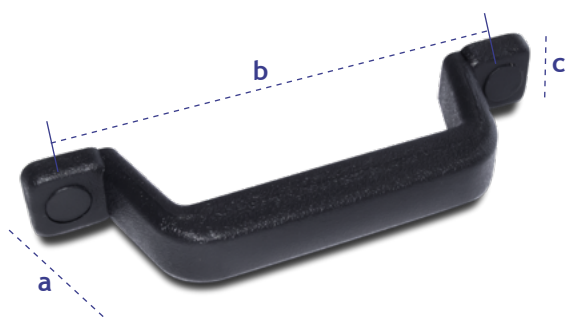

## HANDGREPEN

### HANDGREEP KUNSTSTOF 160 MM

artikelnr.	uitvoering/ materiaal	afmeting mm (a*b*c)	gewicht kg
1681010	Stalen kern	50*160*29	0,170

### HANDGREEP KUNSTSTOF 250 MM

artikelnr.	uitvoering/ materiaal	afmeting mm (a*b*c)	gewicht kg
1681110	Stalen kern	57*250*28	0,240