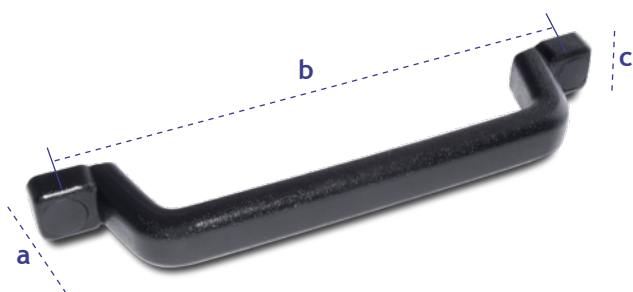

## HANDGREPEN

### HANDGREEP KUNSTSTOF 160 MM

artikelnr.	uitvoering/ materiaal	afmeting mm (a*b*c)	gewicht kg
1681010	Stalen kern	50*160*29	0,170

### HANDGREEP KUNSTSTOF 250 MM

artikelnr.	uitvoering/ materiaal	afmeting mm (a*b*c)	gewicht kg
1681110	Stalen kern	57*250*28	0,240