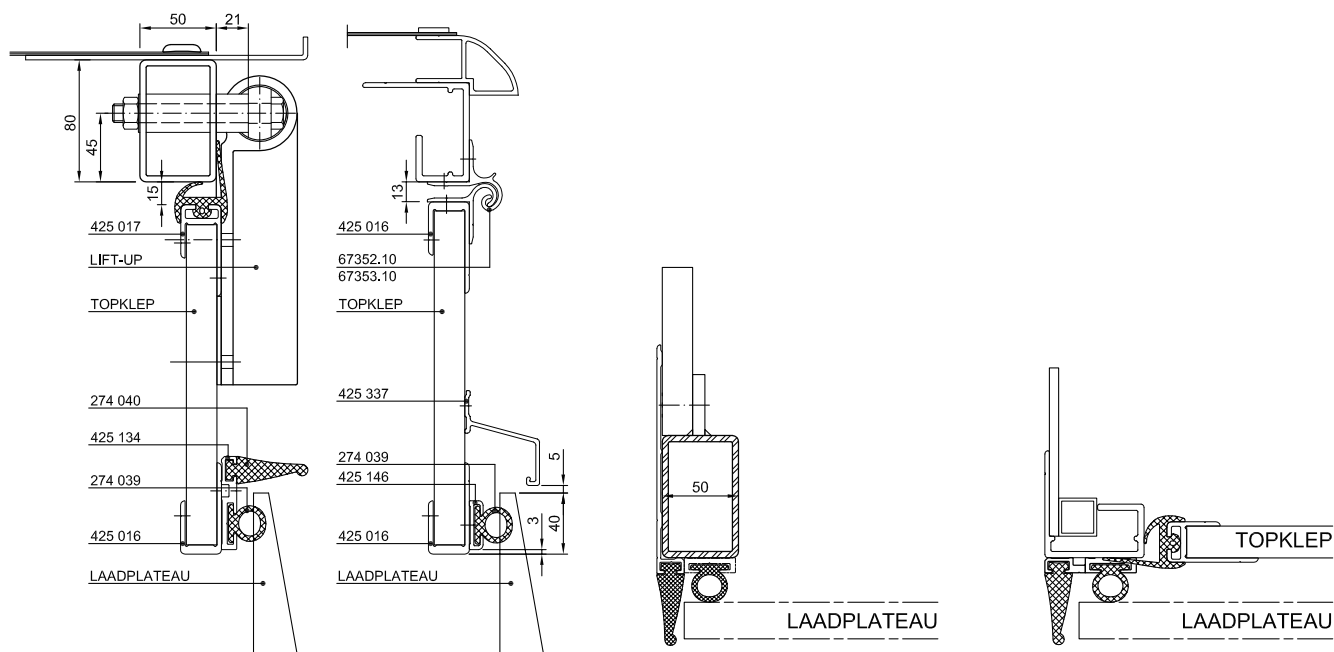

### GASVEREN

artikelnr.	uitvoering/ materiaal	lengte mm/slag
14100310	Ø 18 mm - 30 kg	485/159
14100410	Ø 18 mm - 40 kg	485/159
14100510	Ø 18 mm - 50 kg	485/159
14140610	Ø 22 mm - 60 kg	685/259
14140710	Ø 22 mm - 70 kg	685/259
14140810	Ø 22 mm - 80 kg	685/259