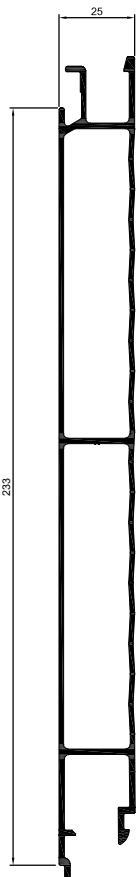

## DEURINVULLING

### SANDWICHPANELEN DOORVOERSLUITING T.B.V. 49-400-900 MM

artikelnr.	uitvoering / materiaal	afmeting mm (breedte*lengte)	gewicht kg
7172710	Beide zijden wit gelakt gegalvaniseerd staal	1.143 x 2.706	34,320
71736	Beide zijden wit gelakt gegalvaniseerd staal	1.177 x 3.050	62,690
7173210	Beide zijden wit gelakt gegalvaniseerd staal	1.143 x 3.206	40,590

### SNAPLOCK ALUMINIUM

artikelnr.	uitvoering / materiaal	lengte mm	gewicht kg
425683	Aluminium / Brute	5.500	14,047
425683	Aluminium / Brute	6.500	16,601