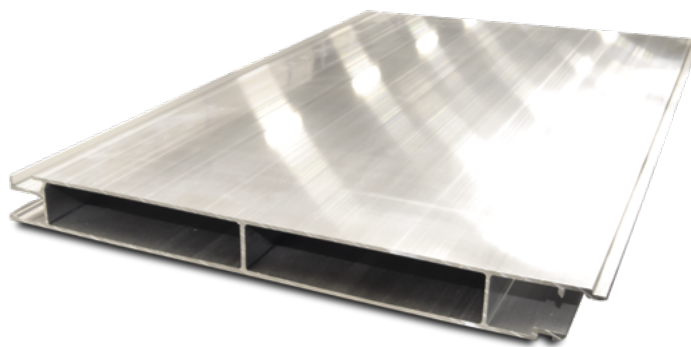

## DEURINVULLING

### SANDWICHPANELEN DOORVOERSLUITING T.B.V. 49-400-900 MM

artikelnr.	uitvoering / materiaal	afmeting mm (breedte*lengte)	gewicht kg
7172710	Beide zijden wit gelakt gegalvaniseerd staal	1.143 x 2.706	34,320
71736	Beide zijden wit gelakt gegalvaniseerd staal	1.177 x 3.050	62,690
7173210	Beide zijden wit gelakt gegalvaniseerd staal	1.143 x 3.206	40,590

### SNAPLOCK ALUMINIUM

artikelnr.	uitvoering / materiaal	lengte mm	gewicht kg
425683	Aluminium / Brute	5.500	14,047
425683	Aluminium / Brute	6.500	16,601