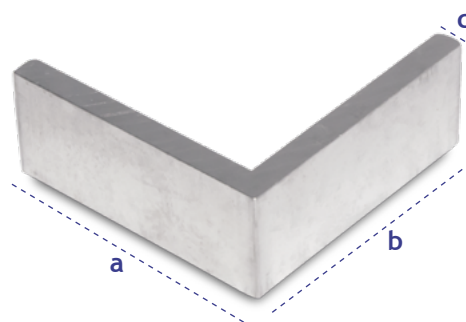

TOEBEHOREN MEGADEUREN

GELEIDINGSBLOKJE/-HIELTJE

artikelnr.	uitvoering/ materiaal
7232610	Nylon

SET VAN 8 HOEKEN 19,6

artikelnr.	uitvoering/ materiaal	afmeting mm (a*b*c)
7232010	Aluminium	50*50*5

DEURRUBBER T.B.V. MEGADEUR

artikelnr.	uitvoering/ materiaal	lengte mm	gewicht kg
126112	Rubber	12.000	1,836

SCHETSPLAAT T.B.V. BINNENZIJD MEGADEUR

artikelnr.	uitvoering/ materiaal
7232710	Aluminium

CENTRAAL RUBBERPROFIEL

artikelnr.	uitvoering/ materiaal	lengte mm	gewicht kg
126128	Rubber	2.800	0,857
126133	Rubber	3.300	1,010

AFDEKPROFIEL MIDDEN

artikelnr.	uitvoering/ materiaal	lengte mm	gewicht kg
7272916500	Brute	6.500	1,320
7272926500	Geanodiseerd	6.500	1,320