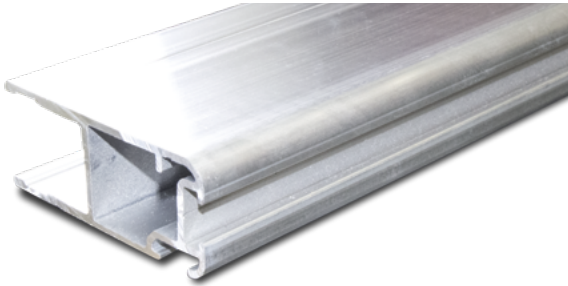

PROFIELEN

CENTRAALPROFIEL MEGADEUREN

artikelnr.	uitvoering/ materiaal	lengte mm	gewicht kg
7272810	Brute	2.800	3,864
7472810	Geanodiseerd	2.800	4,554
7273310	Brute	3.300	3,864
7473310	Geanodiseerd	3.300	4,554

Deurprofiel t.b.v. éénsluitingen

Deurprofiel t.b.v. tweesluitingen

DEURPROFIEL T.B.V. ÉÉNSLUITINGEN

artikelnr.	uitvoering / materiaal	lengte mm	gewicht kg
7275110	Boven Re beneden Li, Brute	1.241	1,600
7275210	Boven Li beneden Re, Brute	1.241	1,600
7475110	Boven Re beneden Li, Geanodiseerd	1.241	1,600
7475210	Boven Li beneden Re, Geanodiseerd	1.241	1,600