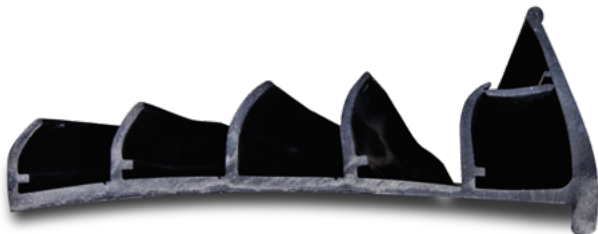

ACHTERDEUREN

6750510

6755510

6780510

6785510

6786510

6750110

6760010

DEURPROFIEL PVC HARD/ZACHT

| artikelnr. | uitvoering/ materiaal | lengte mm | gewicht kg/m |
|------------|--------------------------|-----------|-----------------|
| 6750510 | PVC grijs / grijs | 5.000 | 0,500 |
| 6755510 | PVC grijs / grijs | 5.000 | 0,450 |
| 6780510 | PVC grijs / grijs | 5.000 | 0,450 |
| 6785510 | PVC grijs / grijs | 5.000 | 0,584 |
| 6786510 | PVC grijs / grijs | 5.000 | 0,710 |
| 6750110 | PVC grijs / zwart | 6.000 | 0,500 |
| 6760010 | PVC grijs / zwart | 5.000 | 0,650 |

DEURRUBBER PROFIEL VOOR 40 TOT 80 MM

| artikelnr. | uitvoering/ materiaal | lengte mm | gewicht kg |
|------------|--------------------------|-----------|---------------|
| 6798010 | EPDM | 2.600 | 2,860 |