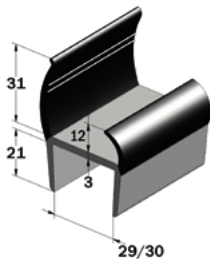

ACHTERDEUREN

6750510

6755510

6780510

6785510

6786510

6750110

6760010

DEURPROFIEL PVC HARD/ZACHT

| artikelnr. | uitvoering/ materiaal | lengte mm | gewicht kg/m |
|------------|--------------------------|-----------|-----------------|
| 6750510 | PVC grijs / grijs | 5.000 | 0,500 |
| 6755510 | PVC grijs / grijs | 5.000 | 0,450 |
| 6780510 | PVC grijs / grijs | 5.000 | 0,450 |
| 6785510 | PVC grijs / grijs | 5.000 | 0,584 |
| 6786510 | PVC grijs / grijs | 5.000 | 0,710 |
| 6750110 | PVC grijs / zwart | 6.000 | 0,500 |
| 6760010 | PVC grijs / zwart | 5.000 | 0,650 |

DEURRUBBER PROFIEL VOOR 40 TOT 80 MM

| artikelnr. | uitvoering/ materiaal | lengte mm | gewicht kg |
|------------|--------------------------|-----------|---------------|
| 6798010 | EPDM | 2.600 | 2,860 |

AFWERKPIJLEN

| artikelnr. | uitvoering/ materiaal | afmeting mm (breedte*lengte) | gewicht kg |
|------------|--------------------------------|---------------------------------|---------------|
| 6752110 | Rubber grijs verpakt per 50 | 22*65 | 0,002 |
| 6752010 | Rubber zwart verpakt per 50 | 22*65 | 0,002 |