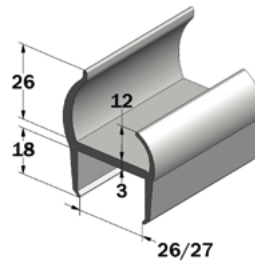

ACHTERDEUREN

6750510

6755510

6780510

6785510

6786510

6750110

6760010

DEURPROFIEL PVC HARD/ZACHT

artikelnr.	uitvoering/ materiaal	lengte mm	gewicht kg/m
6750510	PVC grijs / grijs	5.000	0,500
6755510	PVC grijs / grijs	5.000	0,450
6780510	PVC grijs / grijs	5.000	0,450
6785510	PVC grijs / grijs	5.000	0,584
6786510	PVC grijs / grijs	5.000	0,710
6750110	PVC grijs / zwart	6.000	0,500
6760010	PVC grijs / zwart	5.000	0,650

DEURRUBBER PROFIEL VOOR 40 TOT 80 MM

artikelnr.	uitvoering/ materiaal	lengte mm	gewicht kg
6798010	EPDM	2.600	2,860

AFWERKPIJLEN

artikelnr.	uitvoering/ materiaal	afmeting mm (breedte*lengte)	gewicht kg
6752110	Rubber grijs verpakt per 50	22*65	0,002
6752010	Rubber zwart verpakt per 50	22*65	0,002