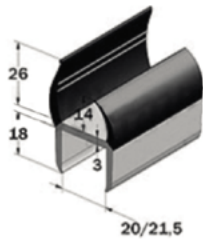

ACHTERDEUREN

6750510