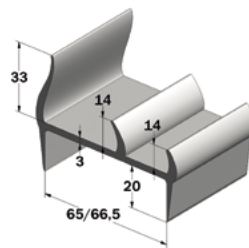

ACHTERDEUREN

6750510

6755510

6780510

6785510

6786510

6750110

6760010

DEURPROFIEL PVC HARD/ZACHT

artikelnr.	uitvoering/ materiaal	lengte mm	gewicht kg/m
6750510	PVC grijs / grijs	5.000	0,500
6755510	PVC grijs / grijs	5.000	0,450
6780510	PVC grijs / grijs	5.000	0,450
6785510	PVC grijs / grijs	5.000	0,584
6786510	PVC grijs / grijs	5.000	0,710
6750110	PVC grijs / zwart	6.000	0,500
6760010	PVC grijs / zwart	5.000	0,650

DEURRUBBER PROFIEL VOOR 40 TOT 80 MM

artikelnr.	uitvoering/ materiaal	lengte mm	gewicht kg
6798010	EPDM	2.600	2,860

AFWERKPIJLEN

artikelnr.	uitvoering/ materiaal	afmeting mm (breedte*lengte)	gewicht kg
6752110	Rubber grijs verpakt per 50	22*65	0,002
6752010	Rubber zwart verpakt per 50	22*65	0,002