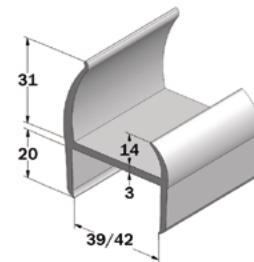

ACHTERDEUREN

6750510

6755510

6780510

6785510

6786510

6750110

6760010

DEURPROFIEL PVC HARD/ZACHT

artikelnr.	uitvoering/ materiaal	lengte mm	gewicht kg/m
6750510	PVC grijs / grijs	5.000	0,500
6755510	PVC grijs / grijs	5.000	0,450
6780510	PVC grijs / grijs	5.000	0,450
6785510	PVC grijs / grijs	5.000	0,584
6786510	PVC grijs / grijs	5.000	0,710
6750110	PVC grijs / zwart	6.000	0,500
6760010	PVC grijs / zwart	5.000	0,650

DEURRUBBER PROFIEL VOOR 40 TOT 80 MM

artikelnr.	uitvoering/ materiaal	lengte mm	gewicht kg
6798010	EPDM	2.600	2,860

AFWERKPIJLEN

artikelnr.	uitvoering/ materiaal	afmeting mm (breedte*lengte)	gewicht kg
6752110	Rubber grijs verpakt per 50	22*65	0,002
6752010	Rubber zwart verpakt per 50	22*65	0,002