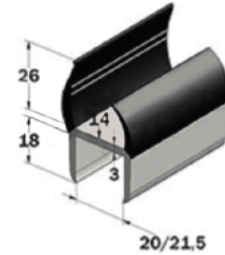

ACHTERDEUREN

6750510

6755510

6780510

6785510

6786510

6750110

6760010

DEURPROFIEL PVC HARD/ZACHT

artikelnr.	uitvoering/ materiaal	lengte mm	gewicht kg/m
6750510	PVC grijs / grijs	5.000	0,500
6755510	PVC grijs / grijs	5.000	0,450
6780510	PVC grijs / grijs	5.000	0,450
6785510	PVC grijs / grijs	5.000	0,584
6786510	PVC grijs / grijs	5.000	0,710
6750110	PVC grijs / zwart	6.000	0,500
6760010	PVC grijs / zwart	5.000	0,650

DEURRUBBER PROFIEL VOOR 40 TOT 80 MM

artikelnr.	uitvoering/ materiaal	lengte mm	gewicht kg
6798010	EPDM	2.600	2,860

AFWERKPIJLEN

artikelnr.	uitvoering/ materiaal	afmeting mm (breedte*lengte)	gewicht kg
6752110	Rubber grijs verpakt per 50	22*65	0,002
6752010	Rubber zwart verpakt per 50	22*65	0,002