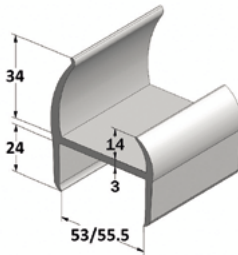

ACHTERDEUREN

6750510

6755510

6780510

6785510

6786510

6750110

6760010

DEURPROFIEL PVC HARD/ZACHT

artikelnr.	uitvoering/ materiaal	lengte mm	gewicht kg/m
6750510	PVC grijs / grijs	5.000	0,500
6755510	PVC grijs / grijs	5.000	0,450
6780510	PVC grijs / grijs	5.000	0,450
6785510	PVC grijs / grijs	5.000	0,584
6786510	PVC grijs / grijs	5.000	0,710
6750110	PVC grijs / zwart	6.000	0,500
6760010	PVC grijs / zwart	5.000	0,650

DEURRUBBER PROFIEL VOOR 40 TOT 80 MM

artikelnr.	uitvoering/ materiaal	lengte mm	gewicht kg
6798010	EPDM	2.600	2,860

AFWERKPIJLEN

artikelnr.	uitvoering/ materiaal	afmeting mm (breedte*lengte)	gewicht kg
6752110	Rubber grijs verpakt per 50	22*65	0,002
6752010	Rubber zwart verpakt per 50	22*65	0,002