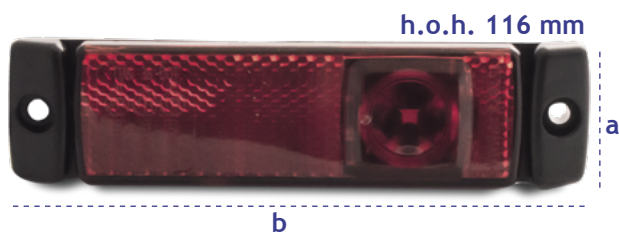

CONTOURVERLICHTING

TOPLAMP LED WIT MET 5 MTR KABEL

artikelnr.	uitvoering/ materiaal	afmeting mm (a*b*hoogte)
281431000	12V, M4 bouten	32*130*15

TOPLAMP LED ROOD 12V MET 5 MTR KABEL

artikelnr.	uitvoering/ materiaal	afmeting mm (a*b*hoogte)
281432000	12V, M4 bouten	32*130*15

TOPLAMP LED ROOD 24V MET 5 MTR KABEL

artikelnr.	uitvoering/ materiaal	afmeting mm (a*b*hoogte)
281473000	24V	32*130*15

ZIJVERLICHTING LED ORANJE RECHTE BEVESTIGING

artikelnr.	afmeting mm (a*b)
500939	55*110

ZIJVERLICHTING LED ORANJE VOORBEVESTIGING

artikelnr.	afmeting mm (a*b)
500949	55*110

ZIJVERLICHTING LED ORANJE ACHTERBEVESTIGING

artikelnr.	afmeting mm (a*b)
500959	55*110