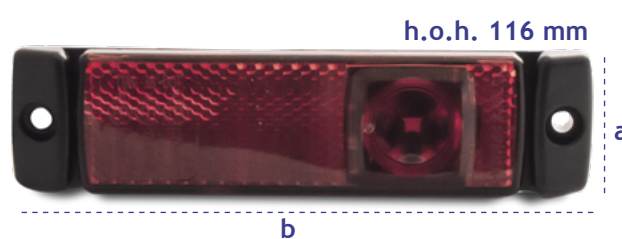

CONTOURVERLICHTING

TOPLAMP LED WIT MET 5 MTR KABEL

artikelnr.	uitvoering/ materiaal	afmeting mm (a*b*hoogte)
281431000	12V, M4 bouten	32*130*15

TOPLAMP LED ROOD 12V MET 5 MTR KABEL

artikelnr.	uitvoering/ materiaal	afmeting mm (a*b*hoogte)
281432000	12V, M4 bouten	32*130*15

TOPLAMP LED ROOD 24V MET 5 MTR KABEL

artikelnr.	uitvoering/ materiaal	afmeting mm (a*b*hoogte)
281473000	24V	32*130*15

ZIJVERLICHTING LED ORANJE RECHTE BEVESTIGING

artikelnr.	afmeting mm (a*b)
500939	55*110

ZIJVERLICHTING LED ORANJE VOORBEVESTIGING

artikelnr.	afmeting mm (a*b)
500949	55*110

ZIJVERLICHTING LED ORANJE ACHTERBEVESTIGING

artikelnr.	afmeting mm (a*b)
500959	55*110