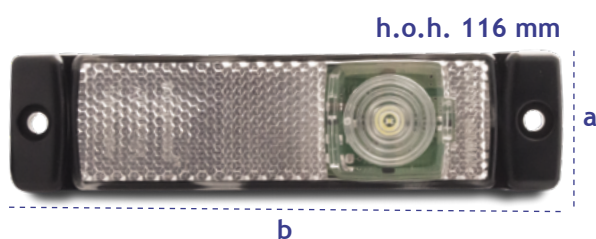

CONTOURVERLICHTING

TOPLAMP LED WIT MET 5 MTR KABEL

artikelnr.	uitvoering/ materiaal	afmeting mm (a*b*hoogte)
281431000	12V, M4 bouten	32*130*15

TOPLAMP LED ROOD 12V MET 5 MTR KABEL

artikelnr.	uitvoering/ materiaal	afmeting mm (a*b*hoogte)
281432000	12V, M4 bouten	32*130*15

TOPLAMP LED ROOD 24V MET 5 MTR KABEL

artikelnr.	uitvoering/ materiaal	afmeting mm (a*b*hoogte)
281473000	24V	32*130*15

ZIJVERLICHTING LED ORANJE RECHTE BEVESTIGING

artikelnr.	afmeting mm (a*b)
500939	55*110

ZIJVERLICHTING LED ORANJE VOORBEVESTIGING

artikelnr.	afmeting mm (a*b)
500949	55*110

ZIJVERLICHTING LED ORANJE ACHTERBEVESTIGING

artikelnr.	afmeting mm (a*b)
500959	55*110