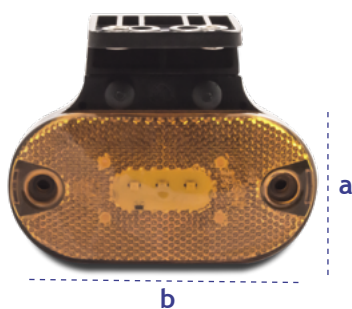

CONTOURVERLICHTING

TOPLAMP LED WIT MET 5 MTR KABEL

artikelnr.	uitvoering/ materiaal	afmeting mm (a*b*hoogte)
281431000	12V, M4 bouten	32*130*15

TOPLAMP LED ROOD 12V MET 5 MTR KABEL

artikelnr.	uitvoering/ materiaal	afmeting mm (a*b*hoogte)
281432000	12V, M4 bouten	32*130*15

TOPLAMP LED ROOD 24V MET 5 MTR KABEL

artikelnr.	uitvoering/ materiaal	afmeting mm (a*b*hoogte)
281473000	24V	32*130*15

ZIJVERLICHTING LED ORANJE RECHTE BEVESTIGING

artikelnr.	afmeting mm (a*b)
500939	55*110

ZIJVERLICHTING LED ORANJE VOORBEVESTIGING

artikelnr.	afmeting mm (a*b)
500949	55*110

ZIJVERLICHTING LED ORANJE ACHTERBEVESTIGING

artikelnr.	afmeting mm (a*b)
500959	55*110