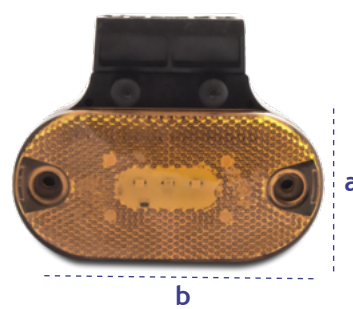

CONTOURVERLICHTING

TOPLAMP LED WIT MET 5 MTR KABEL

artikelnr.	uitvoering/ materiaal	afmeting mm (a*b*hoogte)
281431000	12V, M4 bouten	32*130*15

TOPLAMP LED ROOD 12V MET 5 MTR KABEL

artikelnr.	uitvoering/ materiaal	afmeting mm (a*b*hoogte)
281432000	12V, M4 bouten	32*130*15

TOPLAMP LED ROOD 24V MET 5 MTR KABEL

artikelnr.	uitvoering/ materiaal	afmeting mm (a*b*hoogte)
281473000	24V	32*130*15

ZIJVERLICHTING LED ORANJE RECHTE BEVESTIGING

artikelnr.	afmeting mm (a*b)
500939	55*110

ZIJVERLICHTING LED ORANJE VOORBEVESTIGING

artikelnr.	afmeting mm (a*b)
500949	55*110

ZIJVERLICHTING LED ORANJE ACHTERBEVESTIGING

artikelnr.	afmeting mm (a*b)
500959	55*110