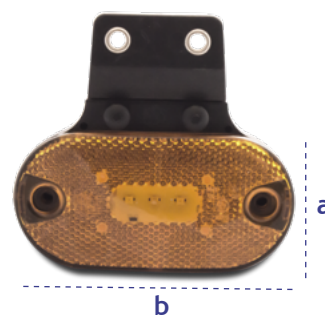

CONTOURVERLICHTING

TOPLAMP LED WIT MET 5 MTR KABEL

artikelnr.	uitvoering/ materiaal	afmeting mm (a*b*hoogte)
281431000	12V, M4 bouten	32*130*15

TOPLAMP LED ROOD 12V MET 5 MTR KABEL

artikelnr.	uitvoering/ materiaal	afmeting mm (a*b*hoogte)
281432000	12V, M4 bouten	32*130*15

TOPLAMP LED ROOD 24V MET 5 MTR KABEL

artikelnr.	uitvoering/ materiaal	afmeting mm (a*b*hoogte)
281473000	24V	32*130*15

ZIJVERLICHTING LED ORANJE RECHTE BEVESTIGING

artikelnr.	afmeting mm (a*b)
500939	55*110

ZIJVERLICHTING LED ORANJE VOORBEVESTIGING

artikelnr.	afmeting mm (a*b)
500949	55*110

ZIJVERLICHTING LED ORANJE ACHTERBEVESTIGING

artikelnr.	afmeting mm (a*b)
500959	55*110