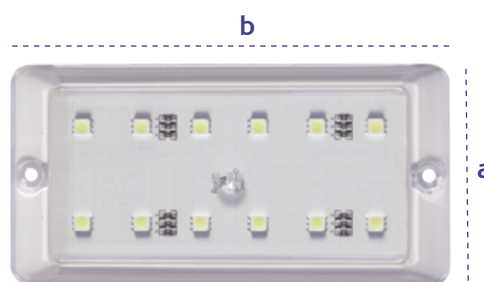

BINNENVERLICHTING

PLAFONNIÈRE ROND LED IP67

| artikelnr. | uitvoering/ materiaal | Diameter mm Ø | gewicht kg |
|------------|--------------------------|---------------|---------------|
| 540404 | 12V / 120 Lm | 75 | 0,036 |

Zie pagina 129
voor toebehoren.

PLAFONNIÈRE ROND LED IP67

| artikelnr. | uitvoering/ materiaal | Diameter mm Ø | gewicht kg |
|------------|--------------------------|---------------|---------------|
| 540407 | 12V / 800 Lm | 195 | 0,104 |
| 540401 | 24V / 700 Lm | 195 | 0,280 |
| 540400 | 24V / 1.300 Lm | 195 | 0,294 |

PLAFONNIÈRE VIERKANT LED IP69

| artikelnr. | uitvoering/ materiaal | afmeting mm (a*b) | gewicht kg |
|------------|---|----------------------|---------------|
| 520958 | Masterlamp 4 LED PIR Sensor schakelaar 10-30V / 850 Lm | 124*124 | 0,094 |
| 520959 | 4 LED PIR Sensor schakelaar 10-30V / 1.250 Lm | 124*124 | 0,105 |
| 520963 | 6 LED Max. 4 stuks in lijn Schakelbaar aan 520958 10-30V / 1.250 Lm | 124*124 | 0,125 |

PLAFONNIÈRE RECHT LED IP67

| artikelnr. | uitvoering/ materiaal | afmeting mm (a*b) | gewicht kg |
|------------|--------------------------|----------------------|---------------|
| 540402 | 12V / 530 Lm | 140*70 | 0,104 |
| 540403 | 12V / 270 Lm | 140*70 | 0,092 |
| 540406 | 12-24V / 530 Lm | 140*70 | 0,120 |
| 540405 | 24V / 270 Lm | 140*70 | 0,115 |