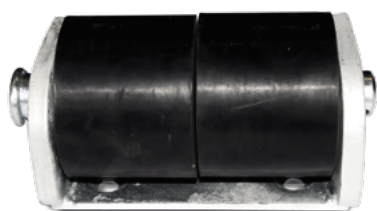

STOOTROLLEN & STOOTBLOKKEN

STOOTROL 2 INCLUSIEF HOUDER

artikelnr.	uitvoering/ materiaal	lengte mm	gewicht kg
714751	2 rollen	195	6,400

STOOTROL 4 INCLUSIEF HOUDER

artikelnr.	uitvoering/ materiaal	lengte mm	gewicht kg
714651	4 rollen	370	11,600

STOOTROL RESERVE

artikelnr.	uitvoering/ materiaal	lengte mm	gewicht kg
715140	1 rol	80	0,960