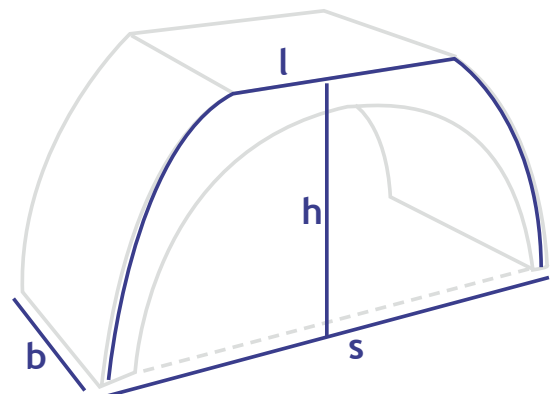

### SPATSCHERM FLAT-TOP

artikelnr.	uitvoering/ materiaal	afmeting mm (b*l*s*h)
1222002	Met witte rand/Kunststof	260*1.450*880*450
1222016	Met witte rand/Kunststof	510*1.770*1.000*550

### SPATSCHERM FLAT-TOP MET MONTAGEGATEN

artikelnr.	uitvoering/ materiaal	afmeting mm (b*l*s*h)
281288000	Met witte rand/Kunststof	260*1.450*880*450
280967000	Met witte rand/Kunststof	450*1.480*920*460