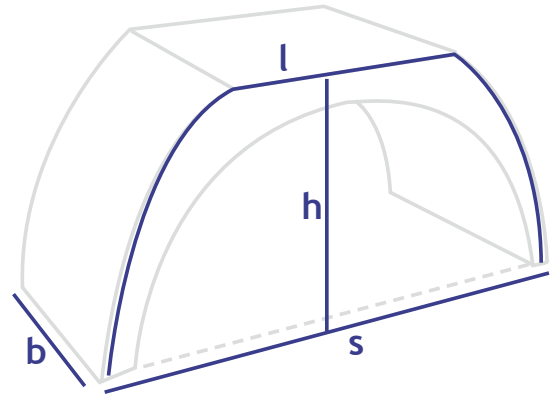

### SPATSCHERM FLAT-TOP

artikelnr.	uitvoering/ materiaal	afmeting mm (b*l*s*h)
1222002	Met witte rand/Kunststof	260*1.450*880*450
1222016	Met witte rand/Kunststof	510*1.770*1.000*550

### SPATSCHERM FLAT-TOP MET MONTAGEGATEN

artikelnr.	uitvoering/ materiaal	afmeting mm (b*l*s*h)
281288000	Met witte rand/Kunststof	260*1.450*880*450
280967000	Met witte rand/Kunststof	450*1.480*920*460