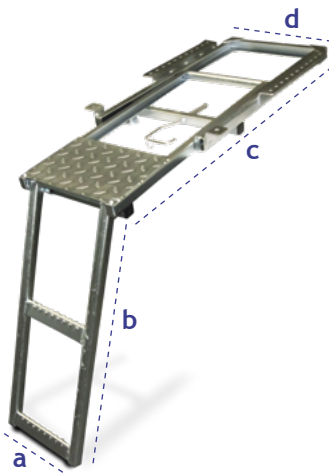

TRAPPEN

TRAP TELESCOPISCH 4 TREDEN

artikelnr.	uitvoering/ materiaal	afmeting mm (a*b*lengte)	gewicht kg
3080008	Gegalvaniseerd	875*625*1.740	29,000

TRAP TELESCOPISCH 5 TREDEN

artikelnr.	uitvoering/ materiaal	afmeting mm (a*b*lengte)	gewicht kg
3080013	Gegalvaniseerd	1.040*625*2.020	35,000

TRAP UITSCHUIFBAAR 3 TREDEN

artikelnr.	uitvoering/ materiaal	afmeting mm (a*b*c*d)	gewicht kg
114500	Staal verzinkt	240*558*900*415	11,600

TRAP UITSCHUIFBAAR 2 TREDEN

artikelnr.	uitvoering/ materiaal	afmeting mm (a*b*c*d)	gewicht kg
11250010	Staal verzinkt	270*630*647*346	5,500