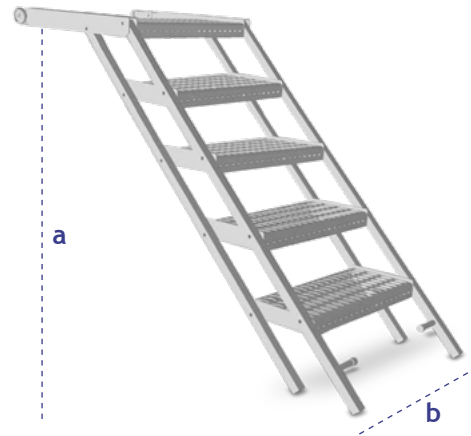

TRAPPEN

TRAP TELESCOPISCH 4 TREDEN

artikelnr.	uitvoering/ materiaal	afmeting mm (a*b*lengte)	gewicht kg
3080008	Gegalvaniseerd	875*625*1.740	29,000

TRAP TELESCOPISCH 5 TREDEN

artikelnr.	uitvoering/ materiaal	afmeting mm (a*b*lengte)	gewicht kg
3080013	Gegalvaniseerd	1.040*625*2.020	35,000

TRAP UITSCHUIFBAAR 3 TREDEN

artikelnr.	uitvoering/ materiaal	afmeting mm (a*b*c*d)	gewicht kg
114500	Staal verzinkt	240*558*900*415	11,600

TRAP UITSCHUIFBAAR 2 TREDEN

artikelnr.	uitvoering/ materiaal	afmeting mm (a*b*c*d)	gewicht kg
11250010	Staal verzinkt	270*630*647*346	5,500