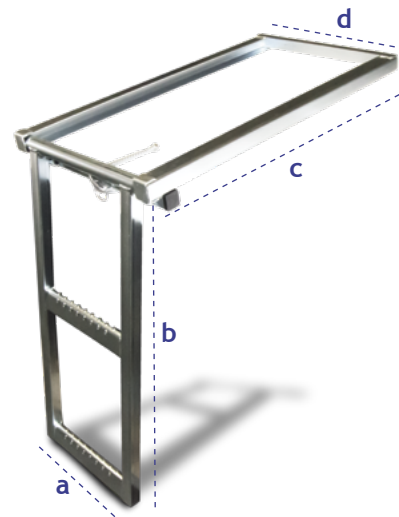

TRAPPEN

TRAP TELESCOPISCH 4 TREDEN

artikelnr.	uitvoering/ materiaal	afmeting mm (a*b*lengte)	gewicht kg
3080008	Gegalvaniseerd	875*625*1.740	29,000

TRAP TELESCOPISCH 5 TREDEN

artikelnr.	uitvoering/ materiaal	afmeting mm (a*b*lengte)	gewicht kg
3080013	Gegalvaniseerd	1.040*625*2.020	35,000

TRAP UITSCHUIFBAAR 3 TREDEN

artikelnr.	uitvoering/ materiaal	afmeting mm (a*b*c*d)	gewicht kg
114500	Staal verzinkt	240*558*900*415	11,600

TRAP UITSCHUIFBAAR 2 TREDEN

artikelnr.	uitvoering/ materiaal	afmeting mm (a*b*c*d)	gewicht kg
11250010	Staal verzinkt	270*630*647*346	5,500