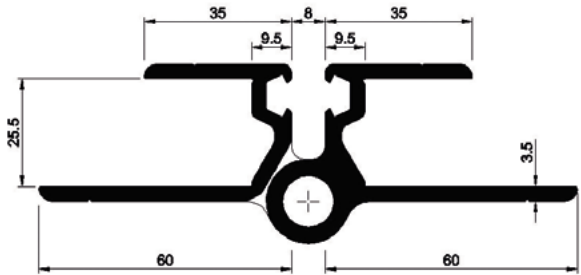

PIANOSCHARNIEREN

PIANOSCHARNIER 38 MM

artikelnr.	uitvoering/ materiaal	lengte mm	gewicht kg
420715000	Brute	2.500	4,000

PIANOSCHARNIER 25 MM ZWAAR

artikelnr.	uitvoering/ materiaal	lengte mm	gewicht kg
480482000	Brute	2.850	9,000

PIANOSCHARNIER 25/30 MM

artikelnr.	uitvoering/ materiaal	lengte mm	gewicht kg
473890030	Geanodiseerd	3.000	7,000

DEURPROFIEL KLIK KUNSTSTOF

artikelnr.	uitvoering/ materiaal	lengte mm	gewicht kg
473655000	25 / 30 mm	4.500	1,200
474011000	35 / 50 mm	4.500	1,600

PIANOSCHARNIER 25 MM ZWAAR

artikelnr.	uitvoering / materiaal	lengte mm	gewicht kg
480979000	25 mm zwaar / Brute	3.200	11,800

TILA SCHARNIER ALUMINIUM

artikelnr.	uitvoering/ materiaal	lengte mm	gewicht kg
6740710	Geanodiseerd	2.400	2,600