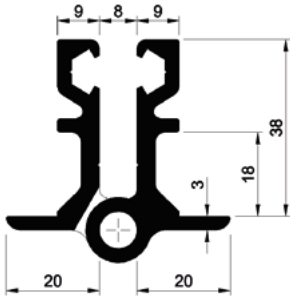

PIANOSCHARNIEREN

PIANOSCHARNIER 38 MM

artikelnr.	uitvoering/ materiaal	lengte mm	gewicht kg
420715000	Brute	2.500	4,000

PIANOSCHARNIER 25 MM ZWAAR

artikelnr.	uitvoering/ materiaal	lengte mm	gewicht kg
480482000	Brute	2.850	9,000

PIANOSCHARNIER 25/30 MM

artikelnr.	uitvoering/ materiaal	lengte mm	gewicht kg
473890030	Geanodiseerd	3.000	7,000

DEURPROFIEL KLIK KUNSTSTOF

artikelnr.	uitvoering/ materiaal	lengte mm	gewicht kg
473655000	25 / 30 mm	4.500	1,200
474011000	35 / 50 mm	4.500	1,600

PIANOSCHARNIER 25 MM ZWAAR

artikelnr.	uitvoering / materiaal	lengte mm	gewicht kg
480979000	25 mm zwaar / Brute	3.200	11,800

TILA SCHARNIER ALUMINIUM

artikelnr.	uitvoering/ materiaal	lengte mm	gewicht kg
6740710	Geanodiseerd	2.400	2,600