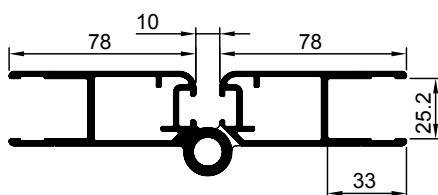

PIANOSCHARNIEREN

PIANOSCHARNIER 38 MM

artikelnr.	uitvoering/ materiaal	lengte mm	gewicht kg
420715000	Brute	2.500	4,000

PIANOSCHARNIER 25 MM ZWAAR

artikelnr.	uitvoering/ materiaal	lengte mm	gewicht kg
480482000	Brute	2.850	9,000

PIANOSCHARNIER 25/30 MM

artikelnr.	uitvoering/ materiaal	lengte mm	gewicht kg
473890030	Geanodiseerd	3.000	7,000

DEURPROFIEL KLIK KUNSTSTOF

artikelnr.	uitvoering/ materiaal	lengte mm	gewicht kg
473655000	25 / 30 mm	4.500	1,200
474011000	35 / 50 mm	4.500	1,600

PIANOSCHARNIER 25 MM ZWAAR

artikelnr.	uitvoering / materiaal	lengte mm	gewicht kg
480979000	25 mm zwaar / Brute	3.200	11,800

TILA SCHARNIER ALUMINIUM

artikelnr.	uitvoering/ materiaal	lengte mm	gewicht kg
6740710	Geanodiseerd	2.400	2,600