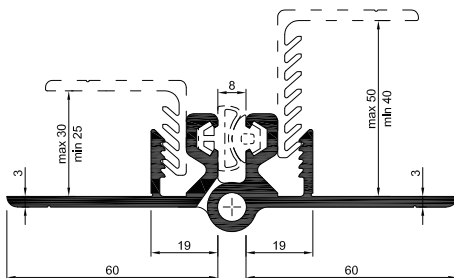

PIANOSCHARNIEREN

PIANOSCHARNIER 38 MM

artikelnr.	uitvoering/ materiaal	lengte mm	gewicht kg
420715000	Brute	2.500	4,000

PIANOSCHARNIER 25 MM ZWAAR

artikelnr.	uitvoering/ materiaal	lengte mm	gewicht kg
480482000	Brute	2.850	9,000

PIANOSCHARNIER 25/30 MM

artikelnr.	uitvoering/ materiaal	lengte mm	gewicht kg
473890030	Geanodiseerd	3.000	7,000

DEURPROFIEL KLIK KUNSTSTOF

artikelnr.	uitvoering/ materiaal	lengte mm	gewicht kg
473655000	25 / 30 mm	4.500	1,200
474011000	35 / 50 mm	4.500	1,600

PIANOSCHARNIER 25 MM ZWAAR

artikelnr.	uitvoering / materiaal	lengte mm	gewicht kg
480979000	25 mm zwaar / Brute	3.200	11,800

TILA SCHARNIER ALUMINIUM

artikelnr.	uitvoering/ materiaal	lengte mm	gewicht kg
6740710	Geanodiseerd	2.400	2,600