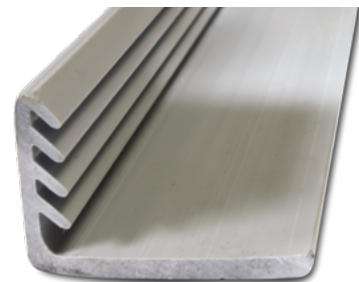

PIANOSCHARNIEREN

PIANOSCHARNIER 38 MM

artikelnr.	uitvoering/ materiaal	lengte mm	gewicht kg
420715000	Brute	2.500	4,000

PIANOSCHARNIER 25 MM ZWAAR

artikelnr.	uitvoering/ materiaal	lengte mm	gewicht kg
480482000	Brute	2.850	9,000

PIANOSCHARNIER 25/30 MM

artikelnr.	uitvoering/ materiaal	lengte mm	gewicht kg
473890030	Geanodiseerd	3.000	7,000

DEURPROFIEL KLIK KUNSTSTOF

artikelnr.	uitvoering/ materiaal	lengte mm	gewicht kg
473655000	25 / 30 mm	4.500	1,200
474011000	35 / 50 mm	4.500	1,600