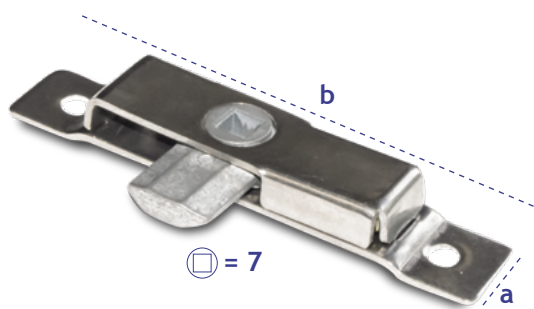

BANDENBAKSLOTEN

BANDENBAKSLOT LI+RE

artikelnr.	uitvoering/ materiaal	afmeting mm (a*b)	gewicht kg
2922010	Staal verzinkt	22*115	0,13

BANDENBAKSLOT RE

artikelnr.	uitvoering/ materiaal	afmeting mm (a*b)	gewicht kg
2923110	Staal verzinkt	18*100	0,070

BANDENBAKSLOT RE

artikelnr.	uitvoering/ materiaal	afmeting mm (a*b)	gewicht kg
2923310	RVS	18*100	0,070

BANDENBAKSLOT LI

artikelnr.	uitvoering/ materiaal	afmeting mm (a*b)	gewicht kg
2923410	RVS	18*100	0,070

VIERKANTSLEUTEL T.B.V. BANDENBAK

artikelnr.	uitvoering/ materiaal	lengte mm	gewicht kg
2991010	Staal verzinkt	160	0,100

SLEUTELPLAATJE GEVEERD, GAT Ø13 MM

artikelnr.	uitvoering/ materiaal	afmeting mm (Ø*dikte)	gewicht kg
2682010	Chroom	30*7,6	0,028