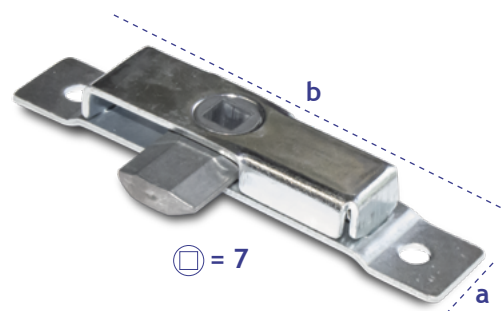

BANDENBAKSLOTEN

BANDENBAKSLOT LI+RE

artikelnr.	uitvoering/ materiaal	afmeting mm (a*b)	gewicht kg
2922010	Staal verzinkt	22*115	0,13

BANDENBAKSLOT RE

artikelnr.	uitvoering/ materiaal	afmeting mm (a*b)	gewicht kg
2923110	Staal verzinkt	18*100	0,070

BANDENBAKSLOT RE

artikelnr.	uitvoering/ materiaal	afmeting mm (a*b)	gewicht kg
2923310	RVS	18*100	0,070

BANDENBAKSLOT LI

artikelnr.	uitvoering/ materiaal	afmeting mm (a*b)	gewicht kg
2923410	RVS	18*100	0,070

VIERKANTSLEUTEL T.B.V. BANDENBAK

artikelnr.	uitvoering/ materiaal	lengte mm	gewicht kg
2991010	Staal verzinkt	160	0,100

SLEUTELPLAATJE GEVEERD, GAT Ø13 MM

artikelnr.	uitvoering/ materiaal	afmeting mm (Ø*dikte)	gewicht kg
2682010	Chroom	30*7,6	0,028