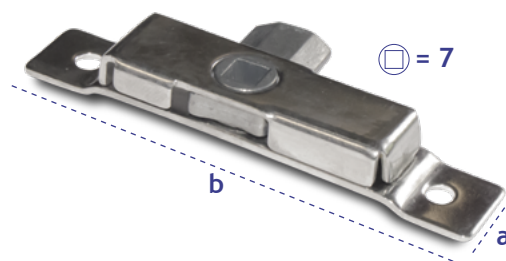

BANDENBAKSLOTEN

BANDENBAKSLOT LI+RE

artikelnr.	uitvoering/ materiaal	afmeting mm (a*b)	gewicht kg
2922010	Staal verzinkt	22*115	0,13

BANDENBAKSLOT RE

artikelnr.	uitvoering/ materiaal	afmeting mm (a*b)	gewicht kg
2923110	Staal verzinkt	18*100	0,070

BANDENBAKSLOT RE

artikelnr.	uitvoering/ materiaal	afmeting mm (a*b)	gewicht kg
2923310	RVS	18*100	0,070

BANDENBAKSLOT LI

artikelnr.	uitvoering/ materiaal	afmeting mm (a*b)	gewicht kg
2923410	RVS	18*100	0,070

VIERKANTSLEUTEL T.B.V. BANDENBAK

artikelnr.	uitvoering/ materiaal	lengte mm	gewicht kg
2991010	Staal verzinkt	160	0,100

SLEUTELPLAATJE GEVEERD, GAT Ø13 MM

artikelnr.	uitvoering/ materiaal	afmeting mm (Ø*dikte)	gewicht kg
2682010	Chroom	30*7,6	0,028