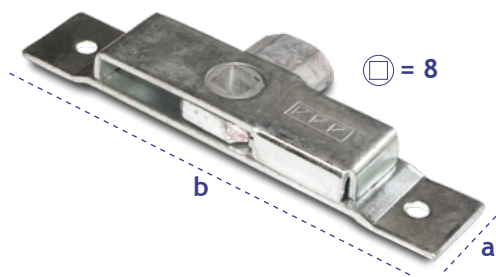

BANDENBAKSLOTEN

BANDENBAKSLOT LI+RE

artikelnr.	uitvoering/ materiaal	afmeting mm (a*b)	gewicht kg
2922010	Staal verzinkt	22*115	0,13

BANDENBAKSLOT RE

artikelnr.	uitvoering/ materiaal	afmeting mm (a*b)	gewicht kg
2923110	Staal verzinkt	18*100	0,070

BANDENBAKSLOT RE

artikelnr.	uitvoering/ materiaal	afmeting mm (a*b)	gewicht kg
2923310	RVS	18*100	0,070

BANDENBAKSLOT LI

artikelnr.	uitvoering/ materiaal	afmeting mm (a*b)	gewicht kg
2923410	RVS	18*100	0,070

VIERKANTSLEUTEL T.B.V. BANDENBAK

artikelnr.	uitvoering/ materiaal	lengte mm	gewicht kg
2991010	Staal verzinkt	160	0,100

SLEUTELPLAATJE GEVEERD, GAT Ø13 MM

artikelnr.	uitvoering/ materiaal	afmeting mm (Ø*dikte)	gewicht kg
2682010	Chroom	30*7,6	0,028