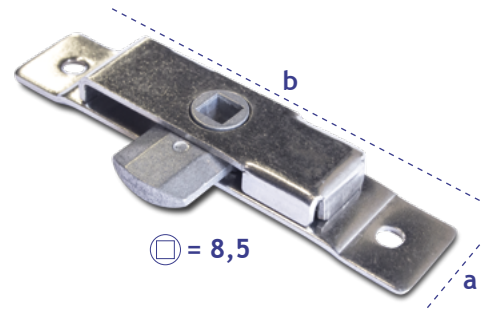

BANDENBAKSLOTEN

BANDENBAKSLOT LI+RE

artikelnr.	uitvoering/ materiaal	afmeting mm (a*b)	gewicht kg
2921010	Staal verzinkt	28*125	0,170

BANDENBAKSLOT RE

artikelnr.	uitvoering/ materiaal	afmeting mm (a*b)	gewicht kg
2921110	Staal verzinkt	25*125	0,170

BANDENBAKSLOT LI

artikelnr.	uitvoering/ materiaal	afmeting mm (a*b)	gewicht kg
2921210	Staal verzinkt	25*125	0,170

BANDENBAKSLOT RE

artikelnr.	uitvoering/ materiaal	afmeting mm (a*b)	gewicht kg
2921310	RVS	25*125	0,170

BANDENBAKSLOT LI

artikelnr.	uitvoering/ materiaal	afmeting mm (a*b)	gewicht kg
2921410	RVS	25*125	0,170