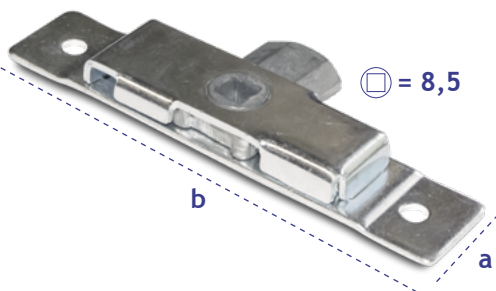

BANDENBAKSLOTEN

BANDENBAKSLOT LI+RE

artikelnr.	uitvoering/ materiaal	afmeting mm (a*b)	gewicht kg
2921010	Staal verzinkt	28*125	0,170

BANDENBAKSLOT RE

artikelnr.	uitvoering/ materiaal	afmeting mm (a*b)	gewicht kg
2921110	Staal verzinkt	25*125	0,170

BANDENBAKSLOT LI

artikelnr.	uitvoering/ materiaal	afmeting mm (a*b)	gewicht kg
2921210	Staal verzinkt	25*125	0,170

BANDENBAKSLOT RE

artikelnr.	uitvoering/ materiaal	afmeting mm (a*b)	gewicht kg
2921310	RVS	25*125	0,170

BANDENBAKSLOT LI

artikelnr.	uitvoering/ materiaal	afmeting mm (a*b)	gewicht kg
2921410	RVS	25*125	0,170