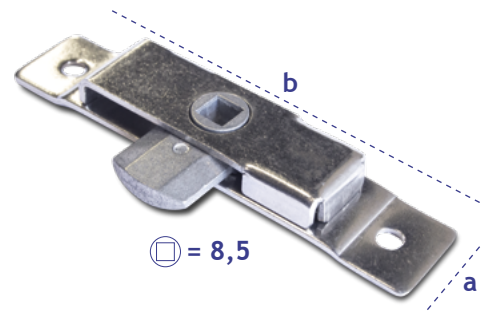

BANDENBAKSLOTEN

BANDENBAKSLOT LI+RE

artikelnr.	uitvoering/ materiaal	afmeting mm (a*b)	gewicht kg
2921010	Staal verzinkt	28*125	0,170

BANDENBAKSLOT RE

artikelnr.	uitvoering/ materiaal	afmeting mm (a*b)	gewicht kg
2921110	Staal verzinkt	25*125	0,170

BANDENBAKSLOT LI

artikelnr.	uitvoering/ materiaal	afmeting mm (a*b)	gewicht kg
2921210	Staal verzinkt	25*125	0,170

BANDENBAKSLOT RE

artikelnr.	uitvoering/ materiaal	afmeting mm (a*b)	gewicht kg
2921310	RVS	25*125	0,170

BANDENBAKSLOT LI

artikelnr.	uitvoering/ materiaal	afmeting mm (a*b)	gewicht kg
2921410	RVS	25*125	0,170