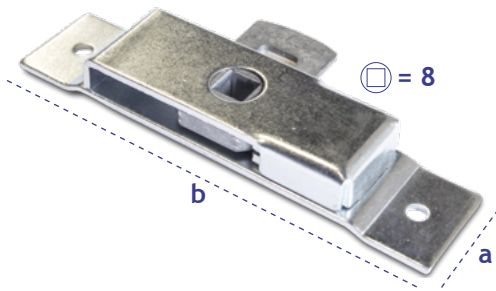

BANDENBAKSLOTEN

BANDENBAKSLOT LI+RE

artikelnr.	uitvoering/ materiaal	afmeting mm (a*b)	gewicht kg
2921010	Staal verzinkt	28*125	0,170

BANDENBAKSLOT RE

artikelnr.	uitvoering/ materiaal	afmeting mm (a*b)	gewicht kg
2921110	Staal verzinkt	25*125	0,170

BANDENBAKSLOT LI

artikelnr.	uitvoering/ materiaal	afmeting mm (a*b)	gewicht kg
2921210	Staal verzinkt	25*125	0,170

BANDENBAKSLOT RE

artikelnr.	uitvoering/ materiaal	afmeting mm (a*b)	gewicht kg
2921310	RVS	25*125	0,170

BANDENBAKSLOT LI

artikelnr.	uitvoering/ materiaal	afmeting mm (a*b)	gewicht kg
2921410	RVS	25*125	0,170