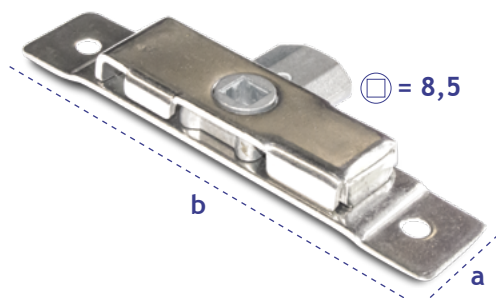

BANDENBAKSLOTEN

BANDENBAKSLOT LI+RE

artikelnr.	uitvoering/ materiaal	afmeting mm (a*b)	gewicht kg
2921010	Staal verzinkt	28*125	0,170

BANDENBAKSLOT RE

artikelnr.	uitvoering/ materiaal	afmeting mm (a*b)	gewicht kg
2921110	Staal verzinkt	25*125	0,170

BANDENBAKSLOT LI

artikelnr.	uitvoering/ materiaal	afmeting mm (a*b)	gewicht kg
2921210	Staal verzinkt	25*125	0,170

BANDENBAKSLOT RE

artikelnr.	uitvoering/ materiaal	afmeting mm (a*b)	gewicht kg
2921310	RVS	25*125	0,170

BANDENBAKSLOT LI

artikelnr.	uitvoering/ materiaal	afmeting mm (a*b)	gewicht kg
2921410	RVS	25*125	0,170