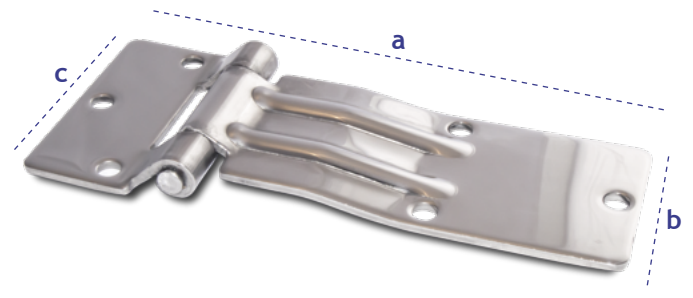

SLUITINGEN & SCHARNIEREN OVERIG

SCHARNIER COMPLEET 152 MM

artikelnr.	uitvoering/ materiaal	afmeting mm (a*b/c)	gewicht kg
117200	RVS	152*28/56	0,160

SCHARNIER COMPLEET 187 MM

artikelnr.	uitvoering/ materiaal	afmeting mm (a*b)	gewicht kg
117300	RVS	187*65	0,370

SCHARNIER COMPLEET 130 MM

artikelnr.	uitvoering/ materiaal	afmeting mm (a*b/c)	gewicht kg
117400	RVS	130*29/60	0,200

SCHARNIER COMPLEET 212 MM

artikelnr.	uitvoering/ materiaal	afmeting mm (a*b/c)	gewicht kg
117500	RVS	212*64/90	0,500

SCHARNIER COMPLEET 193,5 MM

artikelnr.	uitvoering/ materiaal	afmeting mm (a*b*c*d)	gewicht kg
117600	RVS	65*193,5* 108*34	0,580