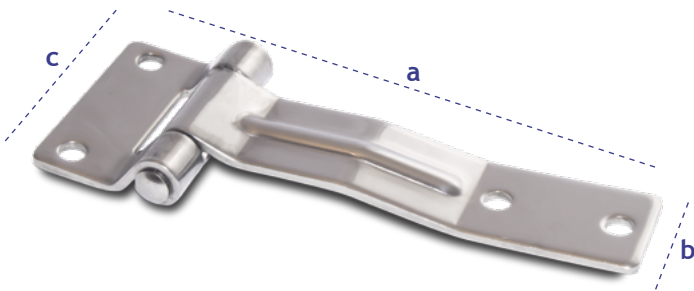

SLUITINGEN & SCHARNIEREN OVERIG

SCHARNIER COMPLEET 152 MM

artikelnr.	uitvoering/ materiaal	afmeting mm (a*b/c)	gewicht kg
117200	RVS	152*28/56	0,160

SCHARNIER COMPLEET 187 MM

artikelnr.	uitvoering/ materiaal	afmeting mm (a*b)	gewicht kg
117300	RVS	187*65	0,370

SCHARNIER COMPLEET 130 MM

artikelnr.	uitvoering/ materiaal	afmeting mm (a*b/c)	gewicht kg
117400	RVS	130*29/60	0,200

SCHARNIER COMPLEET 212 MM

artikelnr.	uitvoering/ materiaal	afmeting mm (a*b/c)	gewicht kg
117500	RVS	212*64/90	0,500

SCHARNIER COMPLEET 193,5 MM

artikelnr.	uitvoering/ materiaal	afmeting mm (a*b*c*d)	gewicht kg
117600	RVS	65*193,5* 108*34	0,580