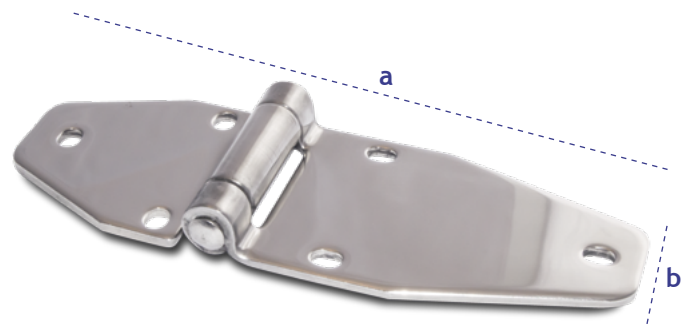

SLUITINGEN & SCHARNIEREN OVERIG

SCHARNIER COMPLEET 152 MM

artikelnr.	uitvoering/ materiaal	afmeting mm (a*b/c)	gewicht kg
117200	RVS	152*28/56	0,160

SCHARNIER COMPLEET 187 MM

artikelnr.	uitvoering/ materiaal	afmeting mm (a*b)	gewicht kg
117300	RVS	187*65	0,370

SCHARNIER COMPLEET 130 MM

artikelnr.	uitvoering/ materiaal	afmeting mm (a*b/c)	gewicht kg
117400	RVS	130*29/60	0,200

SCHARNIER COMPLEET 212 MM

artikelnr.	uitvoering/ materiaal	afmeting mm (a*b/c)	gewicht kg
117500	RVS	212*64/90	0,500

SCHARNIER COMPLEET 193,5 MM

artikelnr.	uitvoering/ materiaal	afmeting mm (a*b*c*d)	gewicht kg
117600	RVS	65*193,5* 108*34	0,580