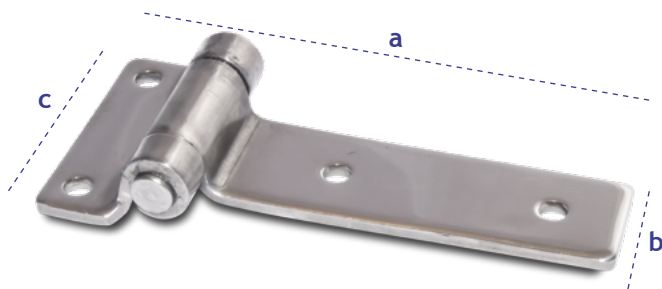

SLUITINGEN & SCHARNIEREN OVERIG

SCHARNIER COMPLEET 152 MM

artikelnr.	uitvoering/ materiaal	afmeting mm (a*b/c)	gewicht kg
117200	RVS	152*28/56	0,160

SCHARNIER COMPLEET 187 MM

artikelnr.	uitvoering/ materiaal	afmeting mm (a*b)	gewicht kg
117300	RVS	187*65	0,370

SCHARNIER COMPLEET 130 MM

artikelnr.	uitvoering/ materiaal	afmeting mm (a*b/c)	gewicht kg
117400	RVS	130*29/60	0,200

SCHARNIER COMPLEET 212 MM

artikelnr.	uitvoering/ materiaal	afmeting mm (a*b/c)	gewicht kg
117500	RVS	212*64/90	0,500

SCHARNIER COMPLEET 193,5 MM

artikelnr.	uitvoering/ materiaal	afmeting mm (a*b*c*d)	gewicht kg
117600	RVS	65*193,5* 108*34	0,580