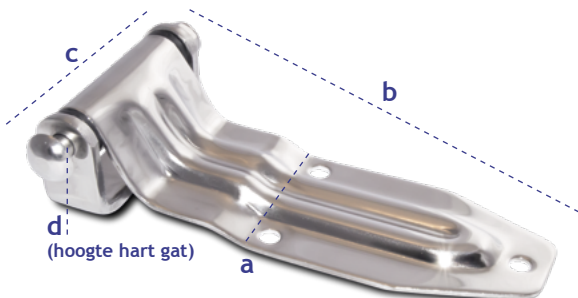

SLUITINGEN & SCHARNIEREN OVERIG

SCHARNIER COMPLEET 152 MM

artikelnr.	uitvoering/ materiaal	afmeting mm (a*b/c)	gewicht kg
117200	RVS	152*28/56	0,160

SCHARNIER COMPLEET 187 MM

artikelnr.	uitvoering/ materiaal	afmeting mm (a*b)	gewicht kg
117300	RVS	187*65	0,370

SCHARNIER COMPLEET 130 MM

artikelnr.	uitvoering/ materiaal	afmeting mm (a*b/c)	gewicht kg
117400	RVS	130*29/60	0,200

SCHARNIER COMPLEET 212 MM

artikelnr.	uitvoering/ materiaal	afmeting mm (a*b/c)	gewicht kg
117500	RVS	212*64/90	0,500

SCHARNIER COMPLEET 193,5 MM

artikelnr.	uitvoering/ materiaal	afmeting mm (a*b*c*d)	gewicht kg
117600	RVS	65*193,5* 108*34	0,580