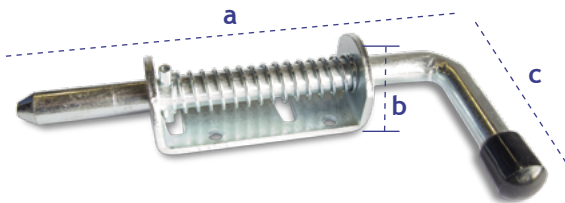

SLUITINGEN & SCHARNIEREN OVERIG

TUIMELSLUITING LASUITVOERING Ø18/12 MM

artikelnr.	uitvoering/ materiaal	afmeting mm (a*b)	gewicht kg
10060010	Staal verzinkt	40*70	0,088

TUIMELSLUITING BOUTUITVOERING Ø18 M12*25 MM

artikelnr. m12*25	uitvoering/ materiaal	afmeting mm (a*b)	gewicht kg
10060110	Staal verzinkt	55*70	0,098

GREDELPELLEN VEREND ROND Ø14 MM

artikelnr.	uitvoering/ materiaal	afmeting mm (a*b/c)	gewicht kg
11290210	Staal verzinkt	193,5*32/100	0,460

GREDELPELLEN VEREND ROND Ø12 MM

artikelnr.	uitvoering/ materiaal	afmeting mm (a*b/c)	gewicht kg
11291010	Staal verzinkt	157,5*34/61	0,430
11291110	Staal verzinkt	224,5*34/65	0,480

GREDEL VEREND ROND Ø12 MM

artikelnr.	uitvoering/ materiaal	hoogte mm	gewicht kg
11295210	Staal verzinkt	70	0,134