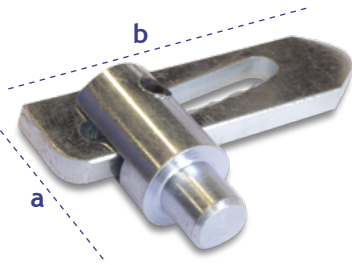

SLUITINGEN & SCHARNIEREN OVERIG

TUIMELSLUITING LASUITVOERING Ø18/12 MM

artikelnr.	uitvoering/ materiaal	afmeting mm (a*b)	gewicht kg
10060010	Staal verzinkt	40*70	0,088

TUIMELSLUITING BOUTUITVOERING Ø18 M12*25 MM

artikelnr. m12*25	uitvoering/ materiaal	afmeting mm (a*b)	gewicht kg
10060110	Staal verzinkt	55*70	0,098

GREDELPELLEN VEREND ROND Ø14 MM

artikelnr.	uitvoering/ materiaal	afmeting mm (a*b/c)	gewicht kg
11290210	Staal verzinkt	193,5*32/100	0,460

GREDELPELLEN VEREND ROND Ø12 MM

artikelnr.	uitvoering/ materiaal	afmeting mm (a*b/c)	gewicht kg
11291010	Staal verzinkt	157,5*34/61	0,430
11291110	Staal verzinkt	224,5*34/65	0,480

GREDEL VEREND ROND Ø12 MM

artikelnr.	uitvoering/ materiaal	hoogte mm	gewicht kg
11295210	Staal verzinkt	70	0,134