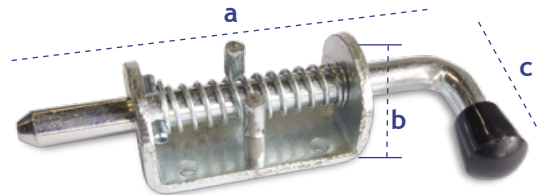

SLUITINGEN & SCHARNIEREN OVERIG

TUIMELSLUITING LASUITVOERING Ø18/12 MM

artikelnr.	uitvoering/ materiaal	afmeting mm (a*b)	gewicht kg
10060010	Staal verzinkt	40*70	0,088

TUIMELSLUITING BOUTUITVOERING Ø18 M12*25 MM

artikelnr. m12*25	uitvoering/ materiaal	afmeting mm (a*b)	gewicht kg
10060110	Staal verzinkt	55*70	0,098

GREDELPELLEN VEREND ROND Ø14 MM

artikelnr.	uitvoering/ materiaal	afmeting mm (a*b/c)	gewicht kg
11290210	Staal verzinkt	193,5*32/100	0,460

GREDELPELLEN VEREND ROND Ø12 MM

artikelnr.	uitvoering/ materiaal	afmeting mm (a*b/c)	gewicht kg
11291010	Staal verzinkt	157,5*34/61	0,430
11291110	Staal verzinkt	224,5*34/65	0,480

GREDEL VEREND ROND Ø12 MM

artikelnr.	uitvoering/ materiaal	hoogte mm	gewicht kg
11295210	Staal verzinkt	70	0,134