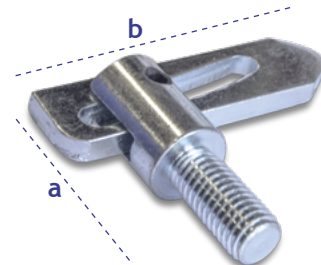

SLUITINGEN & SCHARNIEREN OVERIG

TUIMELSLUITING LASUITVOERING Ø18/12 MM

artikelnr.	uitvoering/ materiaal	afmeting mm (a*b)	gewicht kg
10060010	Staal verzinkt	40*70	0,088

TUIMELSLUITING BOUTUITVOERING Ø18 M12*25 MM

artikelnr. m12*25	uitvoering/ materiaal	afmeting mm (a*b)	gewicht kg
10060110	Staal verzinkt	55*70	0,098

GREDELPELLEN VEREND ROND Ø14 MM

artikelnr.	uitvoering/ materiaal	afmeting mm (a*b/c)	gewicht kg
11290210	Staal verzinkt	193,5*32/100	0,460

GREDELPELLEN VEREND ROND Ø12 MM

artikelnr.	uitvoering/ materiaal	afmeting mm (a*b/c)	gewicht kg
11291010	Staal verzinkt	157,5*34/61	0,430
11291110	Staal verzinkt	224,5*34/65	0,480

GREDEL VEREND ROND Ø12 MM

artikelnr.	uitvoering/ materiaal	hoogte mm	gewicht kg
11295210	Staal verzinkt	70	0,134