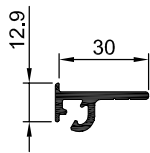

NL 04-07

270 025
400 gr / m
5.0 m anod

270 026
500 gr / m
5.0 m anod

270 027

455 808
896 gr / m
7.2 m anod

455 809
1020 gr / m
7.2 m anod

455 810
3189 gr / m
7.2 m anod

425 258
2927 gr / m
5.0 m anod/brute
5.5 m anod/brute
6.5 m anod/brute

455 811
1940 gr / m
7.2 m anod

Eindkap voor skirt
281 277 Links
281 278 Rechts

schaal 1:2