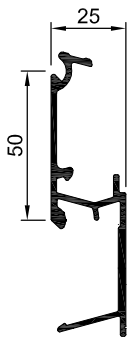

NL 04-07

270 025
400 gr / m
5.0 m anod

270 026
500 gr / m
5.0 m anod

270 027

455 808
896 gr / m
7.2 m anod

455 809
1020 gr / m
7.2 m anod

455 810
3189 gr / m
7.2 m anod

425 258
2927 gr / m
5.0 m anod/brute
5.5 m anod/brute
6.5 m anod/brute

455 811
1940 gr / m
7.2 m anod

Eindkap voor skirt
281 277 Links
281 278 Rechts

schaal 1:2