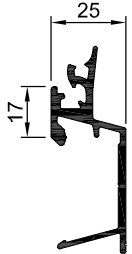

NL 04-07

270 025
400 gr / m
5.0 m anod

270 026
500 gr / m
5.0 m anod

270 027

455 808
896 gr / m
7.2 m anod

455 809
1020 gr / m
7.2 m anod

455 810
3189 gr / m
7.2 m anod

425 258
2927 gr / m
5.0 m anod/brute
5.5 m anod/brute
6.5 m anod/brute

455 811
1940 gr / m
7.2 m anod

Eindkap voor skirt
281 277 Links
281 278 Rechts

schaal 1:2