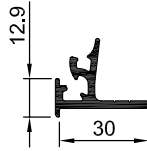

NL 04-07

270 025
400 gr / m
5.0 m anod

270 026
500 gr / m
5.0 m anod

270 027

455 808
896 gr / m
7.2 m anod

455 809
1020 gr / m
7.2 m anod

455 810
3189 gr / m
7.2 m anod

425 258
2927 gr / m
5.0 m anod/brute
5.5 m anod/brute
6.5 m anod/brute

455 811
1940 gr / m
7.2 m anod

Eindkap voor skirt
281 277 Links
281 278 Rechts

schaal 1:2