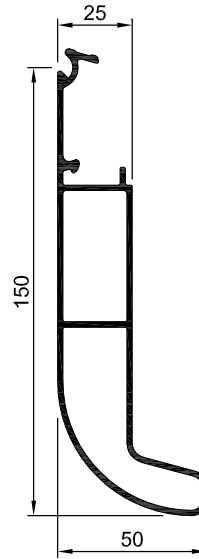

NL 04-07

270 025
400 gr / m
5.0 m anod

270 026
500 gr / m
5.0 m anod

270 027

455 808
896 gr / m
7.2 m anod

455 809
1020 gr / m
7.2 m anod

455 810
3189 gr / m
7.2 m anod

425 258
2927 gr / m
5.0 m anod/brute
5.5 m anod/brute
6.5 m anod/brute

455 811
1940 gr / m
7.2 m anod

Eindkap voor skirt
281 277 Links
281 278 Rechts

schaal 1:2