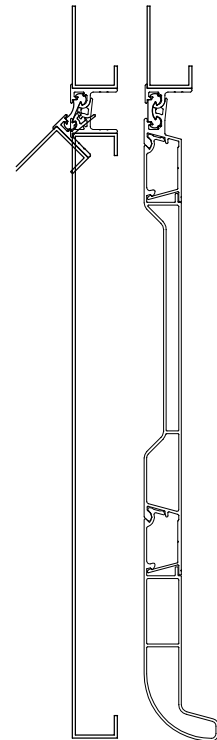

NL 04-07

270 025
400 gr / m
5.0 m anod

270 026
500 gr / m
5.0 m anod

270 027

455 808
896 gr / m
7.2 m anod

455 809
1020 gr / m
7.2 m anod

455 810
3189 gr / m
7.2 m anod

425 258
2927 gr / m
5.0 m anod/brute
5.5 m anod/brute
6.5 m anod/brute

455 811
1940 gr / m
7.2 m anod

Eindkap voor skirt
281 277 Links
281 278 Rechts

schaal 1:2