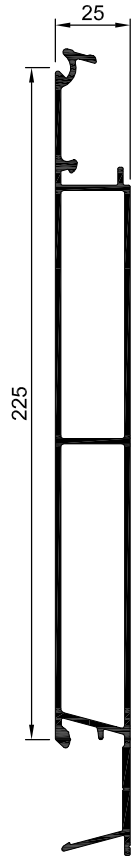

NL 04-07

270 025
400 gr / m
5.0 m anod

270 026
500 gr / m
5.0 m anod

270 027

455 808
896 gr / m
7.2 m anod

455 809
1020 gr / m
7.2 m anod

455 810
3189 gr / m
7.2 m anod

425 258
2927 gr / m
5.0 m anod/brute
5.5 m anod/brute
6.5 m anod/brute

455 811
1940 gr / m
7.2 m anod

Eindkap voor skirt
281 277 Links
281 278 Rechts

schaal 1:2