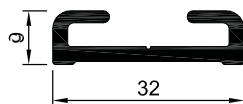

NL 02-17

425 194
1220 gr / m
5.5 m anod/brute

425 134
861 gr / m
5.5 m anod/brute

67352.10
811 gr / m
5.0 m anod

67353.10
619 gr / m
5.0 m anod

425 337
760 gr / m
5.1 m anod

274 040

425 146
370 gr / m
5.5 m anod/brute