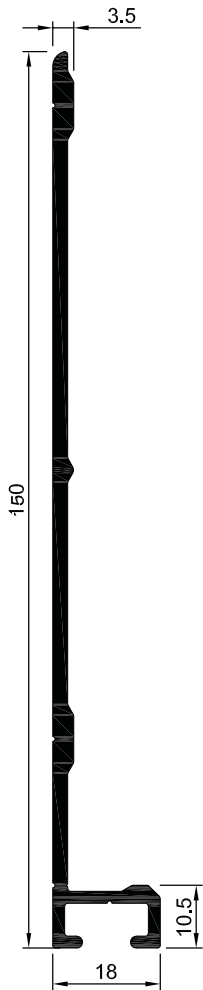

NL 02-17

425 194
1220 gr / m
5.5 m anod/brute

425 134
861 gr / m
5.5 m anod/brute

67352.10
811 gr / m
5.0 m anod

67353.10
619 gr / m
5.0 m anod

425 337
760 gr / m
5.1 m anod

274 040

425 146
370 gr / m
5.5 m anod/brute

274 041

254750.10
260 gr / m
5.0 m brute

463305.10