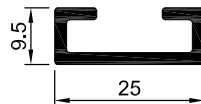

254750.10
260 gr / m
5.0 m brute