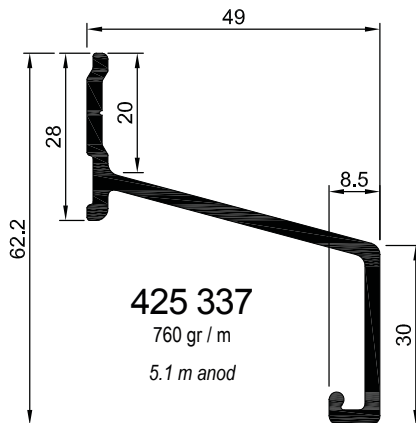

NL 02-17

425 194
1220 gr / m
5.5 m anod/brute

425 134
861 gr / m
5.5 m anod/brute

67352.10
811 gr / m
5.0 m anod

67353.10
619 gr / m
5.0 m anod

425 337
760 gr / m
5.1 m anod

274 040

425 146
370 gr / m
5.5 m anod/brute

274 041

254750.10
260 gr / m
5.0 m brute

463305.10