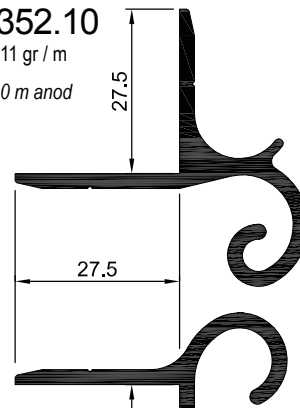

NL 02-17

425 194
1220 gr / m
5.5 m anod/brute

425 134
861 gr / m
5.5 m anod/brute

67352.10
811 gr / m
5.0 m anod

67353.10
619 gr / m
5.0 m anod

425 337
760 gr / m
5.1 m anod

274 040

425 146
370 gr / m
5.5 m anod/brute

274 041

254750.10
260 gr / m
5.0 m brute

463305.10