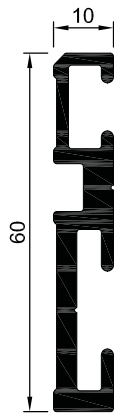

NL 02-17

425 194
1220 gr / m
5.5 m anod/brute

425 134
861 gr / m
5.5 m anod/brute

67352.10
811 gr / m
5.0 m anod

67353.10
619 gr / m
5.0 m anod

425 337
760 gr / m
5.1 m anod

274 040

425 146
370 gr / m
5.5 m anod/brute

274 041

254750.10
260 gr / m
5.0 m brute

463305.10