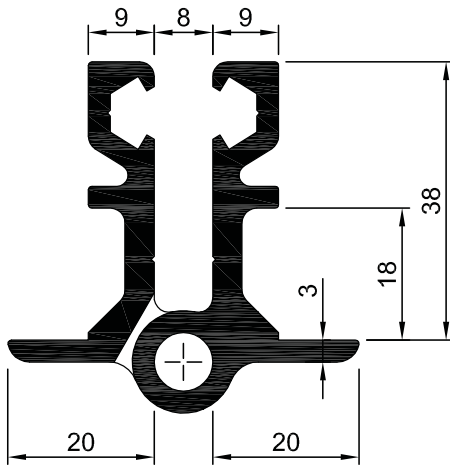

Pianoscharnier 25 mm zwaar t.b.v. zware zijdeuren en harmonicadeuren

Lengte: 2850 Art.nr.: 480 482 *brute*

Pianoscharnier 38 mm t.b.v. zijdeuren

Lengte: 2500 Art.nr.: 420 715 *brute*

220 084

230 252

NL 02-14