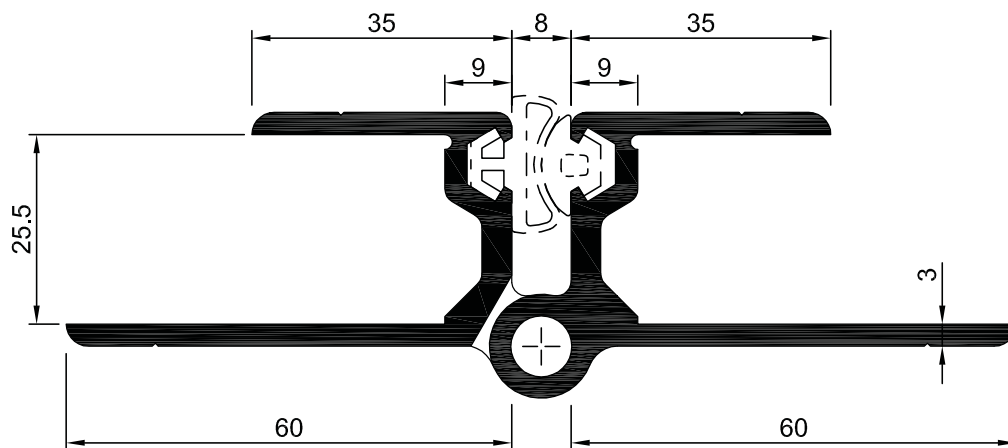

Pianoscharnier 20 mm t.b.v. zijdeuren

Lengte:	Art.nr.:	
2000	420 364	<i>brute</i>
2250	420 363	<i>brute</i>
2500	420 271	<i>brute</i>
3000	474 026	<i>anod/brute</i>

Pianoscharnier 25 mm t.b.v. zijdeuren

Lengte:	Art.nr.:	
2000	420 362	<i>brute</i>
2250	420 361	<i>brute</i>
2500	420 196	<i>brute</i>
3000	474 027	<i>anod/brute</i>

220 084

230 252