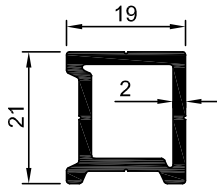

NL 01-21

**425 324**  
395 gr / m  
7.0 m brute

**425 648**  
3922 gr / m  
\*

**454 228**  
2118 gr / m  
4.5 m anod  
6.5 m anod  
7.5 m anod

**425 310**  
1662 gr / m  
6.5 m anod