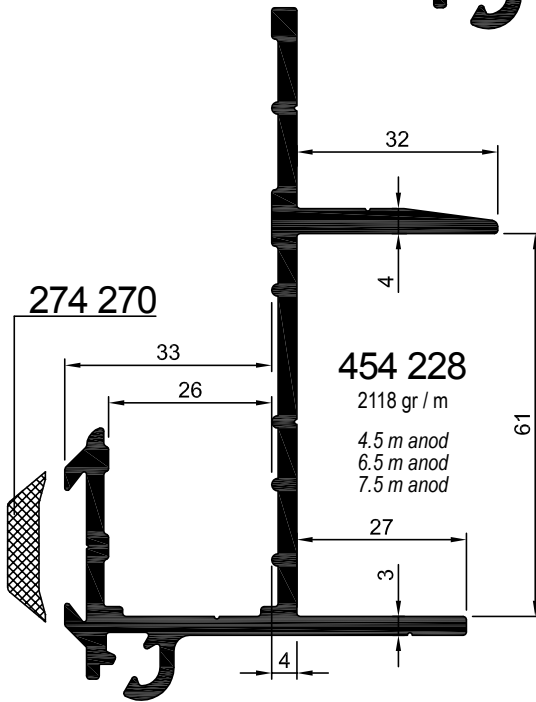

NL 01-21

**425 324**  
395 gr / m  
7.0 m brute

**425 648**  
3922 gr / m  
\*

**454 228**  
2118 gr / m  
4.5 m anod  
6.5 m anod  
7.5 m anod

**425 310**  
1662 gr / m  
6.5 m anod