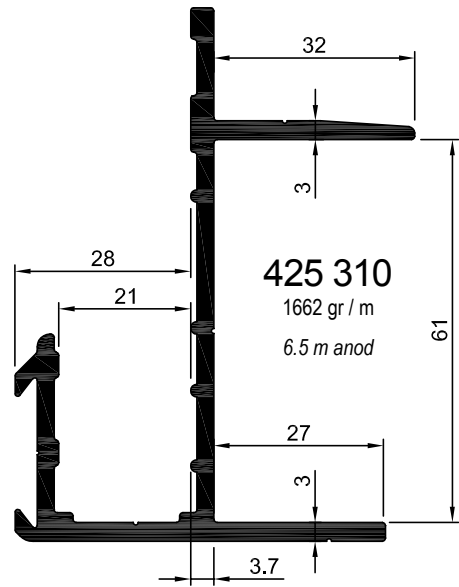

NL 01-21

**425 324**  
395 gr / m  
7.0 m brute

**425 648**  
3922 gr / m  
\*

**454 228**  
2118 gr / m  
4.5 m anod  
6.5 m anod  
7.5 m anod

**425 310**  
1662 gr / m  
6.5 m anod