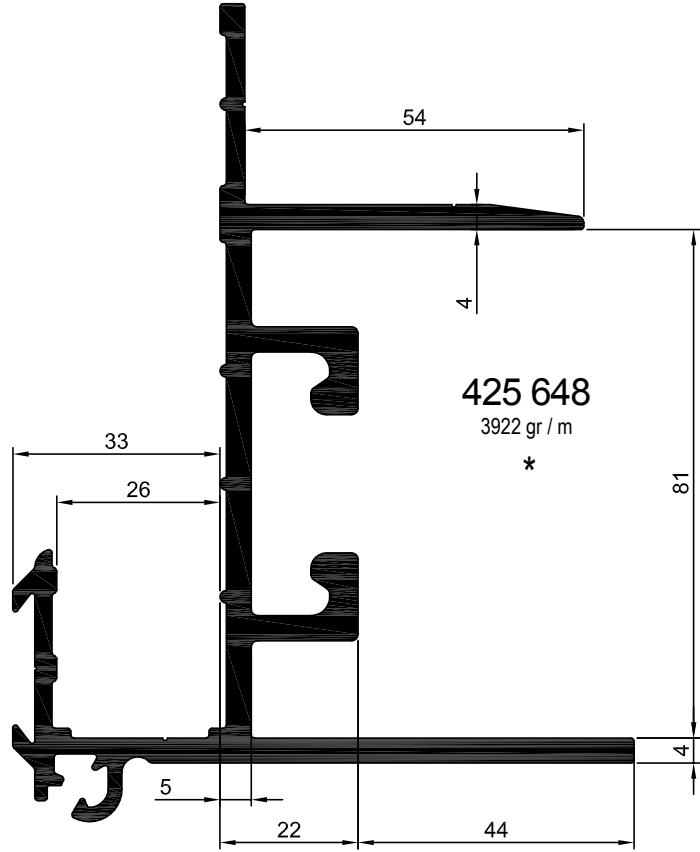

NL 01-21

**425 324**  
395 gr / m  
7.0 m brute

**425 648**  
3922 gr / m  
\*

**454 228**  
2118 gr / m  
4.5 m anod  
6.5 m anod  
7.5 m anod

**425 310**  
1662 gr / m  
6.5 m anod