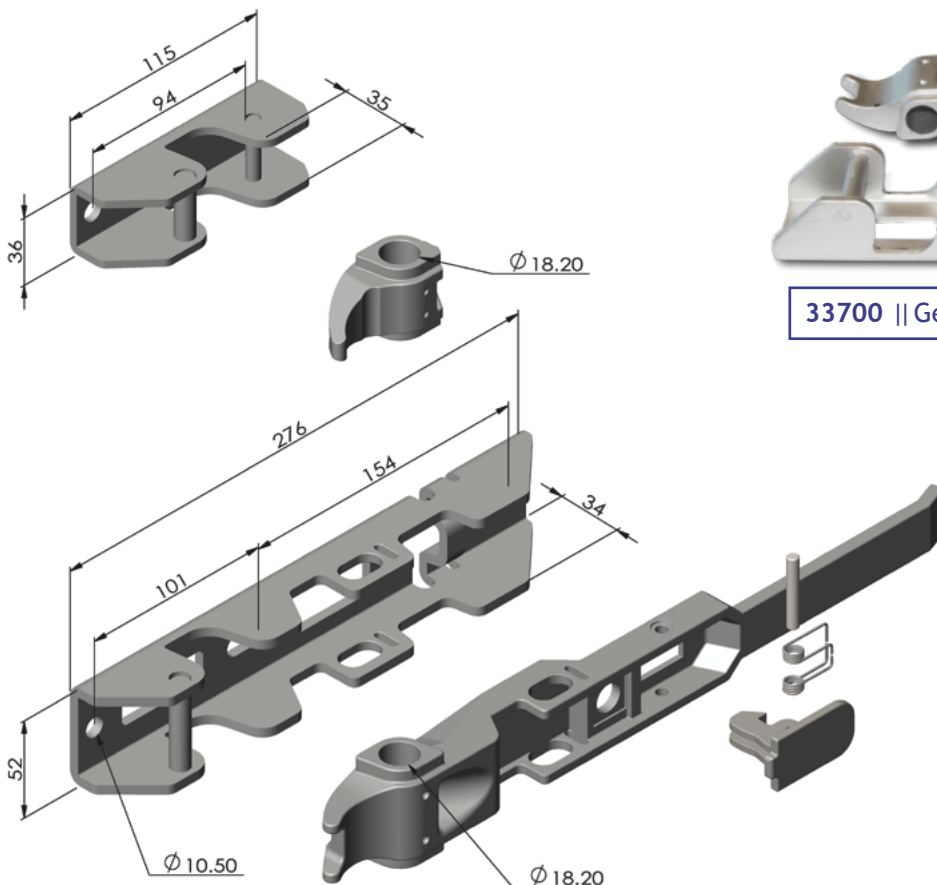

RTS NIEUWS

onderbouwsluiting voor 18 mm stang

NIEUWE ONDERBOUWSLUITING 33700 TER VERVANGING VAN 33100 EN 33200

Vanaf heden worden alle opdekdeuren met de verbeterde onderbouwsluiting 33700 uitgevoerd en zijn de oude sluitingen 33100 en 33200 niet meer leverbaar. Dit geldt ook voor de losse verkoop van de onderbouwsluitingen.

GOED OM TE WETEN

Bij vervanging van uw oude achterdeuren leveren wij de nieuwe onderbouwsluiting met 5 mm i.p.v. de gebruikelijke 10 mm hoge lagerbussen (art.nr. 280942000) zodat de sluiting op dezelfde hoogte kan worden gemonteerd.

280942000

33700 || Geomet > 500 uur zoutsproeitest

UIT VOORRAAD LEVERBAAR

De 33700 is uit voorraad leverbaar. Neem voor meer informatie contact op met ons verkoopteam:

☎ +31 (0)341 - 375 130

✉ verkoop@rts.nl